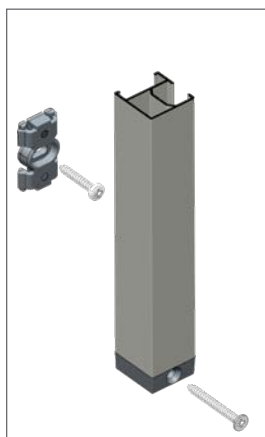

Sideriste m. spor
27 x 27,5 mm