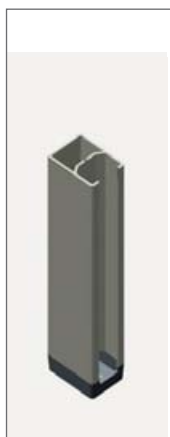

TEKNISK INFORMATION

Model	Firkantet kassette 85 eller 95 mm / Faset kassette 85 mm
Max. bredde	3 600 mm
Max. højde	4 000 mm
Max. areal	10,5 m²
Vindhastighed	op til 12 m/s

Betjening

ProScreen® er en Outdoor Screen med 230V AC Somfy motor – m. kablet styring, RTS eller IO radiostyring. Tilvæg fjernbetjening, og/eller automatiske styringer såsom sol- og vindautomatik.

Væv

Vælg mellem et større antal screenvæv med forskellige åbenhedsfaktorer; Sergé 3%, Sergé 1% og Soltis 92 med 4%. Ønskes mørklæggende væv, så findes Soltis B92.

Profilfarve

Profiler og komponenter findes i naturanodiseret aluminium, alternativt lakeret i hvid, antrasit eller sort (RAL 9010, 7016 og 9005 – i glans 30). Du kan også bestille special RAL farve, og højglans lakering.

Profiler & Montering

Kassetten fås kvadratisk eller med faset front, med to forskellige type siderister i ekstruderet aluminium. En standard sideriste (27 x 20 mm) som monteres med skruer, alternativt findes en sideriste m. spor (27 x 27,5 mm) som monteres med klipsbeslag. Som tilvalg findes distancebeslag (giver 22-100 mm afstand mod væg) til sideriste m. spor.

Parkeringshøjde

Produktet (kassette inkl. underliste) har en parkeringshøjde på 115 mm med kassette 85, og parkeringshøjde på 125 mm med kassette 95.

Måltegninger:

Standard sideriste
27 x 20 mm