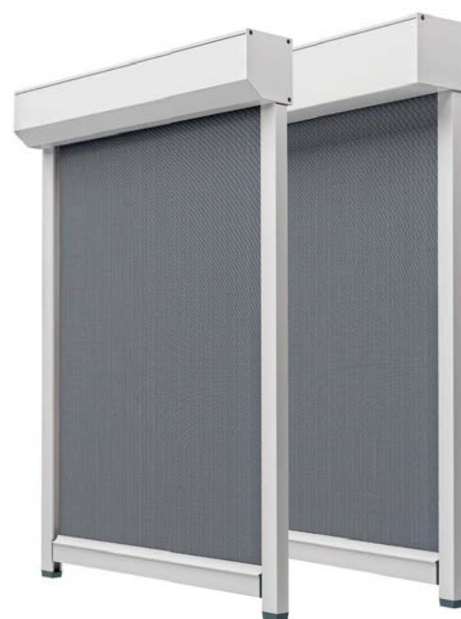

ProScreen®
85 Faset

ProScreen®
85 & 95 Firkantet