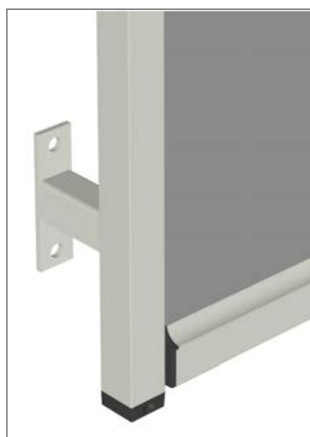

Distancebeslag
22-100 mm