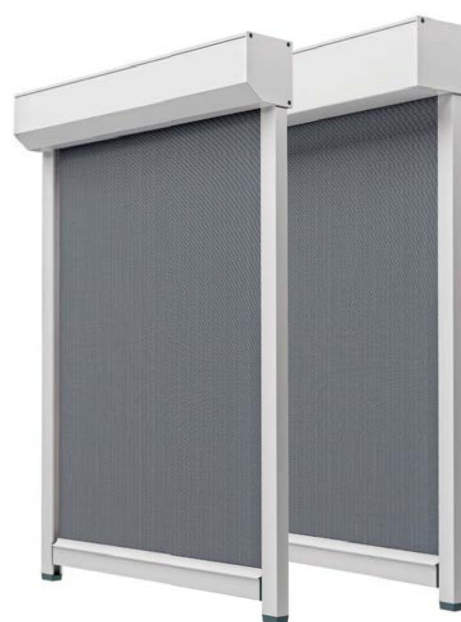

ProScreen®
85 Fasad

ProScreen®
85 & 95 Fyrkantig