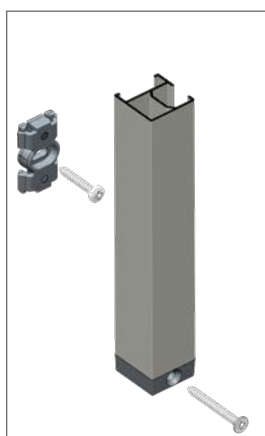

Profiler & Montering

Kassett finns i kvadratisk och fasad form. Två olika sidokanaler i extruderad aluminium finns; standard sidokanal (27 x 20 mm) som monteras med skruv alternativt sidokanal med spår (27 x 27,5 mm) som monteras med clipsbeslag. Distansbeslag för längre väggavstånd (22-100 mm avstånd från vägg) finns som tillval till sidokanal med spår.

Parkeringshöjd

Kassett inklusive underlist har parkeringshöjd 115 mm vid kassett 85, och parkeringshöjd 125 mm vid kassett 95.

Skisser:

Standard sidokanal
27 x 20 mm

Sidokanal med spår
27 x 27,5 mm

Distansbeslag
22-100 mm