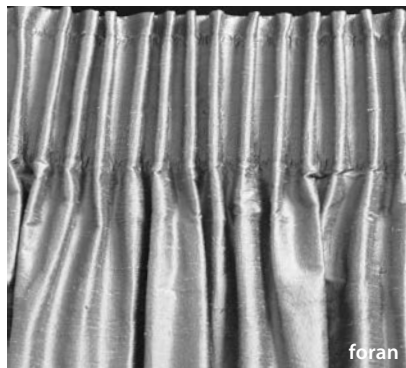

FOLDER

For å skape fine folder brukes fingerkroker. Velg lav fingerkrok om gardinstangen eller skinnen skal skjules, i øvrige tilfeller bruk høy fingerkrok.

foran

multipocket art.nr. 011430, 011440

foran

kombibånd

foran

foldebånd art.nr. 105710, 105700, 505710, 105810, 105800

2-fingerkrok gir én fold og 4-fingerkrok gir tre folder. For større folder hopper du over en hempe.

art.nr. 011430 og 010410, passer både med rynkebånds- og fingerkrok

art.nr. 012780 og 010410, passer både med rynkebånds- og fingerkrok

art.nr. 105710 og 010410, passer både med fingerkrok

RYNKER

Bruk rynkebåndskrok for å feste gardinen til glideren på skinnen eller i ringen på gardinstangen. Foldebånd art.nr. 105204 fungerer dessuten med klemme (i stedet for rynkebåndskrok). Foldebåndet med borrelås rynkes først og festes deretter på borrelåsskinne.