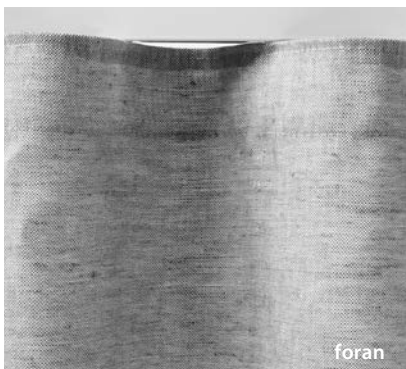

foran

glider på bånd