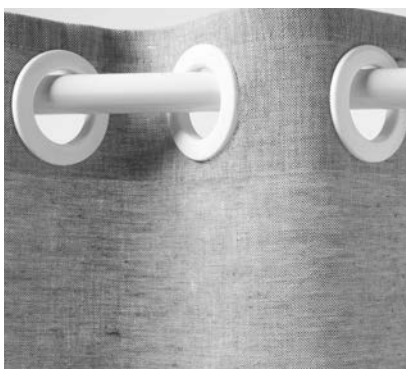

LOUNGE

Loungegardiner som har swingbånd får jevne, fine folder i kombinasjon med glidere på snor. Glidere på bånd har glidere påsydd båndet og er klar til å trees direkte inn i skinnens spor.

foran

swingbånd

bak

art.nr. 012760, passer med rynkebåndskroker

foran

glider på bånd

bak

art.nr. 012410, 012430

forsterkningsbånd til maljer

art.nr. 012180 og 020330

FOLDER

For å skape fine folder brukes fingerkroker. Velg lav fingerkrok om gardinstangen eller skinnen skal skjules, i øvrige tilfeller bruk høy fingerkrok.

foran

multipocket art.nr. 011430, 011440

foran

kombibånd

art.nr. 012780 og 010410, passer både med rynkebånds- og fingerkrok

art.nr. 105710 og 010410, passer både med fingerkrok

RYNKER

Bruk rynkebåndskrok for å feste gardinen til glideren på skinnen eller i ringen på gardinstangen. Foldebånd art.nr. 105204 fungerer dessuten med klemme (i stedet for rynkebåndskrok). Foldebåndet med borrelås rynkes først og festes deretter på borrelåsskinne.