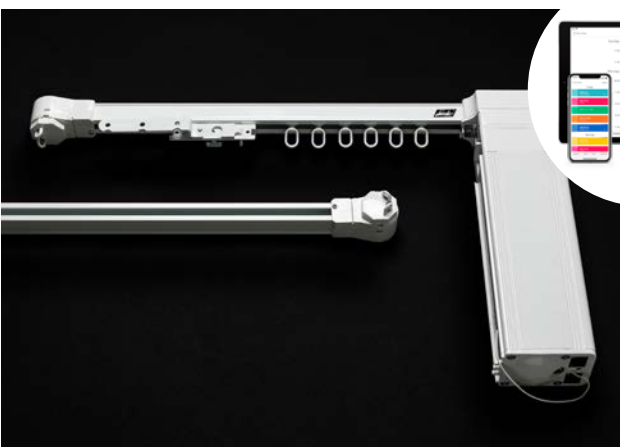

Star

s. 61-64

En motoriserad skena till de tyngre uppsättningarna. Styrs med PowerView® som innebär att du kan manövrera din gardinskena med app eller fjärrkontroll. Finns med glid och glid på snöre.