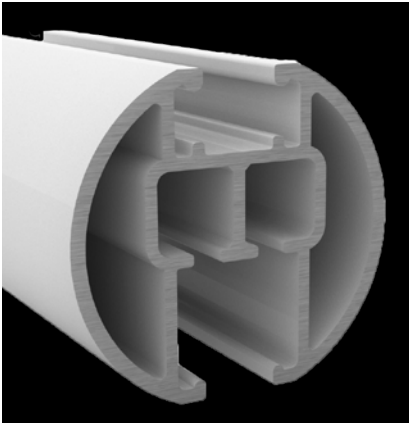

### U

s. 4-9

En liten skena avsedd till lätta uppsättningar. Montage med snäppfunktion. Finns även hålslagen för montage direkt i tak, för upp till medeltunga gardinuppsättningar. U-skenan kan monteras både med vanliga glid och glid på snöre.

### Vision 2500

s. 23-28

En kraftig skena till medeltunga och tunga uppsättningar. Montage med snäppfunktion. Skenan kan monteras både med vanliga glid och glid på snöre.

### Air

s. 10-14

En kraftigare skena avsedd för medeltunga och tunga uppsättningar. Montage med vridfäste. Air-skenan kan monteras med vanliga glid, rullglid och glid på snöre.

### Cabin

s. 29-34

En kraftigare skena till medeltunga till tunga uppsättningar. Skenan lämpar sig utmärkt till olika avskärmningar i exempelvis sjukhus och provhytter. Cabin-skenan kan användas med vanliga glid, rullglid och glid på snöre.