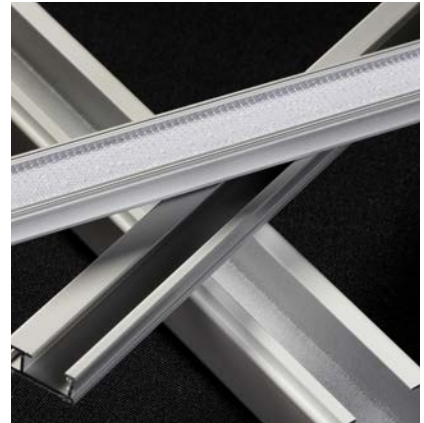

Hissgardin

s. 55-60

En skena med kardborrfäste för textil. Den är avsedd för lätta och medeltunga uppsättningar. Montage med snäppfunktion. Finns med kedjedrag och lindrag. Levereras komplett exkl. tyg.