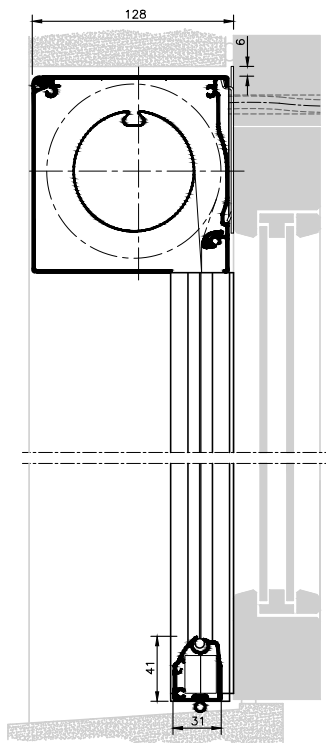

Beaufort® Zip 125
Heavy Duty underlisten är 49 mm i höjd.