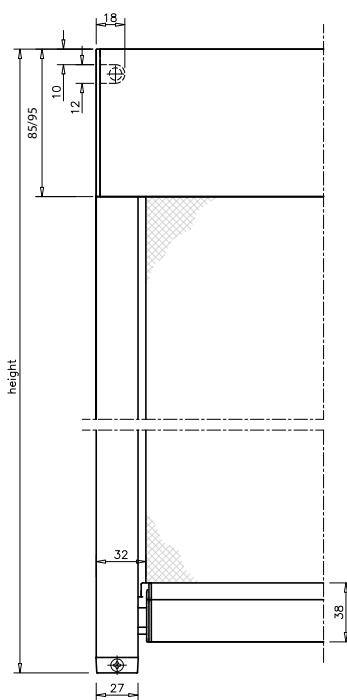

Sidolister

Standard sidolister (38 x 27,5 mm) med clipsbeslag eller skruv. Vi rekommenderar tvådelade sidolister (38 x 33 mm) med skruv. Distansbeslag (22-100 mm avstånd från vägg) finns som tillval.

Underlist, 24 x 39 mm

¹ Min. bredd på kassett 125 är 85,1 cm vid höjd över 400 cm - gäller alla motorer.

Mått i cm.

² Med Sunea Solar IO 40 DC är max. bredd och höjd 350 cm. Min. bredd är 59,1 cm.

³ Min. bredd är 67,7 med Maestria WT.

Beaufort® Zip 125

Distansbeslag, aluminium
35-100 mm väggavstånd

Tvådelad sidolist, standard

MÅTTSATTA RITNINGAR - BEAUFORT ZIP

Beaufort® Zip 135
Heavy Duty underlist är 49 mm i höjd.

Beaufort® Zip 135

Beaufort® Zip 155
Heavy Duty underlist är 49 mm i höjd.

85, Chamfered
Fasad kassett

Standard sidolist
med kort avståndsrör i plast

Sidolist med clipsbeslag
– alternativt med skruv

95, Square
Fyrkantig kassett

Kassett, sido- och underlist
– motorutgång baktill

Distansbeslag, aluminium
22-100 mm väggavstånd