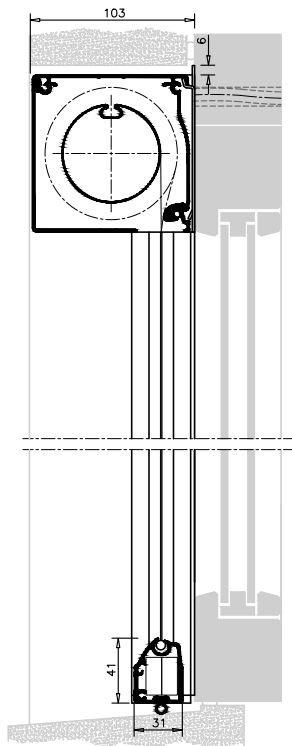

MÅTTSATTA RITNINGAR: BEAUFORT® ZIP

Beaufort® Zip 100
Heavy Duty underlisten är 49 mm i höjd.