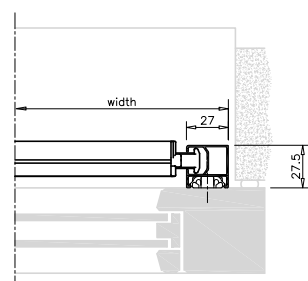

Tvådelad sidolist

95, Square
Fyrkantig kassett

Kassett, sido- och underlist
– motorutgång baktill

Distansbeslag, aluminium
22-100 mm väggavstånd

MÅTTSATTA RITNINGAR: PROSCREEN®

85, Square
Fyrkantig kassett

85, Chamfered
Fasad kassett

Standard sidolist
med kort avståndsrör i plast

Sidolist med clipsbeslag
– alternativt med skruv

95, Square
Fyrkantig kassett

Kassett, sido- och underlist
– motorutgång baktill

Distansbeslag, aluminium
22-100 mm väggavstånd