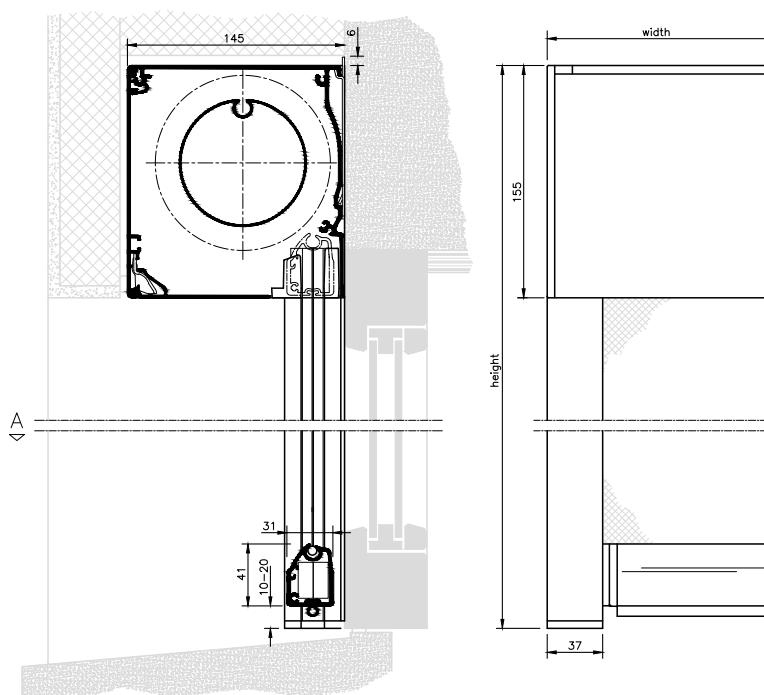

BEAUFORT® ZIP

Ett innovativt system, som är utvecklat för att klara av stora vindbelastningar och finns i upp till 19,3 m². Modellen finns i fyra kassettstorlekar: 100, 125, 135 och 155. Kassett 135 och 155 har fördelen att hela underlisten parkeras i själva kassetten.

Konstruktionen gör det enkelt att montera kassetten framifrån i sidolisterna. Är klassificerad i vindklass 5-6 i enlighet till EN 13561 - beroende på dimension.

Sidolister

Tvådelade sidolister (38 x 40 mm) i extruderad aluminium med smart zip-funktion. Produkten har inte några synliga skruvar och är enkel för underhåll. Kan också monteras med distansbeslag (35-100 mm avstånd från vägg) eller distansprofil som täcker hela sidolisten (12 mm avstånd från vägg). Går att använda upp till 4 distansprofiler.

Beaufort® Zip 125

Distansbeslag, aluminium
35-100 mm väggavstånd

Tvådelad sidolist, standard

MÅTTSATTA RITNINGAR - BEAUFORT ZIP

Beaufort® Zip 135
Heavy Duty underlist är 49 mm i höjd.

Beaufort® Zip 135

Beaufort® Zip 155
Heavy Duty underlist är 49 mm i höjd.