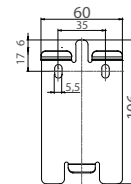

¹ Min. bredd på kassett 125 är 85,1 cm vid höjd över 400 cm - gäller alla motorer.

Mått i cm.

² Med Sunea Solar IO 40 DC är max. bredd och höjd 350 cm. Min. bredd är 59,1 cm.

³ Min. bredd är 67,7 med Maestria WT.

MÅTTSATTA RITNINGAR: BEAUFORT® ZIP

Beaufort® Zip 100
Heavy Duty underlisten är 49 mm i höjd.

Beaufort® Zip 100

Säkerhetsbeslag

När produkten är över 250 cm i bredd rekommenderas att kassett monteras med ett säkerhetsbeslag. Detta beslag bygger 6 mm över kassetten kant.

| Bredd | Antal beslag | Position |
|--|--------------|--------------------------|
| > 250 cm | 1 | I mitten |
| > 300 (eller B > 250 cm och H > 300 cm) | 2 | 30 cm från änden |
| > 500 | 3 | 30 cm från sida + mitten |