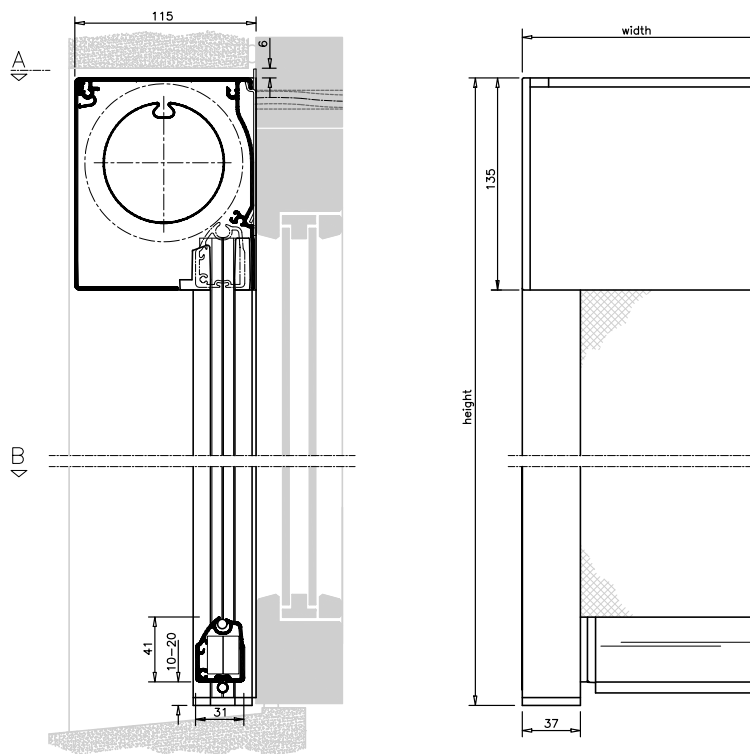

BEAUFORT® ZIP

Ett innovativt system, som är utvecklat för att klara av stora vindbelastningar och finns i upp till 19,3 m². Modellen finns i fyra kassettstorlekar: 100, 125, 135 och 155. Kassett 135 och 155 har fördelen att hela underlisten parkeras i själva kassetten.

Konstruktionen gör det enkelt att montera kassetten framifrån i sidolisterna. Är klassificerad i vindklass 5-6 i enlighet till EN 13561 - beroende på dimension.

Sidolister

Tvådelade sidolister (38 x 40 mm) i extruderad aluminium med smart zip-funktion. Produkten har inte några synliga skruvar och är enkel för underhåll. Kan också monteras med distansbeslag (35-100 mm avstånd från vägg) eller distansprofil som täcker hela sidolisten (12 mm avstånd från vägg). Går att använda upp till 4 distansprofiler.

Beaufort® Zip 125

Distansbeslag, aluminium
35-100 mm väggavstånd

Tvådelad sidolist, standard

MÅTTSATTA RITNINGAR - BEAUFORT ZIP

Beaufort® Zip 135
Heavy Duty underlist är 49 mm i höjd.

Beaufort® Zip 135

Beaufort® Zip 155
Heavy Duty underlist är 49 mm i höjd.