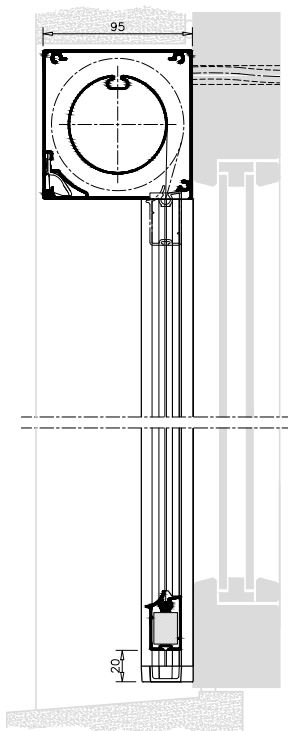

¹ Min. bredd på kassett 125 är 85,1 cm vid höjd över 400 cm - gäller alla motorer.

Mått i cm.

² Med Sunea Solar IO 40 DC är max. bredd och höjd 350 cm. Min. bredd är 59,1 cm.

³ Min. bredd är 67,7 med Maestria WT.

Beaufort® Zip 125

Distansbeslag, aluminium
35-100 mm väggavstånd

Tvådelad sidolist, standard

MÅTTSATTA RITNINGAR - BEAUFORT ZIP

Beaufort® Zip 135
Heavy Duty underlist är 49 mm i höjd.

Beaufort® Zip 135

Beaufort® Zip 155
Heavy Duty underlist är 49 mm i höjd.

Tvådelad sidolist

95, Square
Fyrkantig kassett

Kassett, sido- och underlist
– motorutgång baktill

Distansbeslag, aluminium
22-100 mm väggavstånd

MÅTTSATTA RITNINGAR: PROSCREEN®

85, Square
Fyrkantig kassett

85, Chamfered
Fasad kassett

Standard sidolist
med kort avståndsrör i plast

Sidolist med clipsbeslag
– alternativt med skruv

95, Square
Fyrkantig kassett

Kassett, sido- och underlist
– motorutgång baktill

Distansbeslag, aluminium
22-100 mm väggavstånd