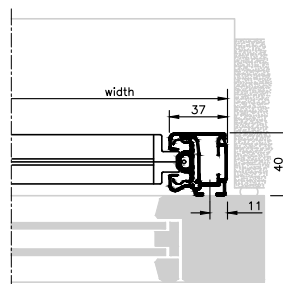

Tvådelad sidolist, standard