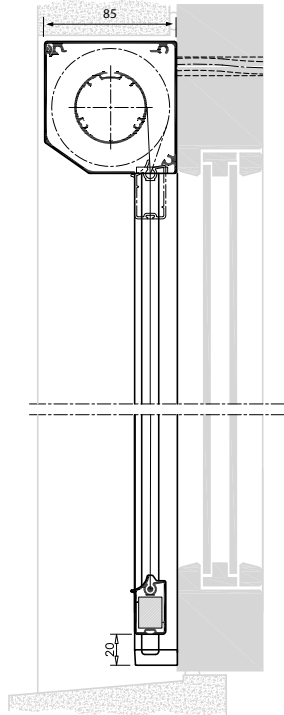

¹ Min. bredd på kassett 125 är 85,1 cm vid höjd över 400 cm - gäller alla motorer.

Mått i cm.

² Med Sunea Solar IO 40 DC är max. bredd och höjd 350 cm. Min. bredd är 59,1 cm.

³ Min. bredd är 67,7 med Maestria WT.

Beaufort® Zip 155

Distansbeslag, aluminium
35-100 mm väggavstånd

Tvådelad sidolist, standard

MÅTTSATTA RITNINGAR: PROSCREEN® ZIP

85, Square
Fyrkantig kassett

85, Chamfered
Fasad kassett

Sidolist med clipsbeslag
– alternativt med skruv

Tvådelad sidolist

95, Square
Fyrkantig kassett

Kassett, sido- och underlist
– motorutgång baktill

Distansbeslag, aluminium
22-100 mm väggavstånd

MÅTTSATTA RITNINGAR: PROSCREEN®

85, Square
Fyrkantig kassett

85, Chamfered
Fasad kassett

Standard sidolist
med kort avståndsrör i plast

Sidolist med clipsbeslag
– alternativt med skruv

95, Square
Fyrkantig kassett

Kassett, sido- och underlist
– motorutgång baktill

Distansbeslag, aluminium
22-100 mm väggavstånd