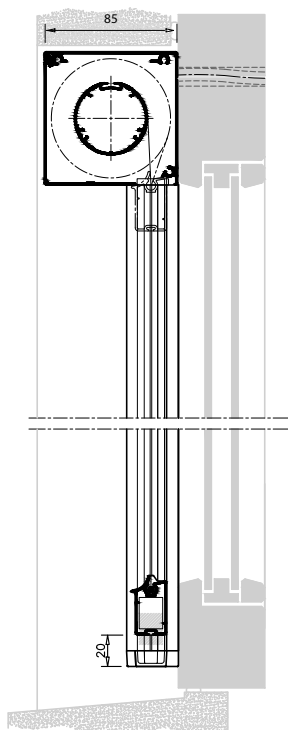

¹ Min. bredd på kassett 125 är 85,1 cm vid höjd över 400 cm - gäller alla motorer.

Mått i cm.

² Med Sunea Solar IO 40 DC är max. bredd och höjd 350 cm. Min. bredd är 59,1 cm.

³ Min. bredd är 67,7 med Maestria WT.

Beaufort® Zip 125

Distansbeslag, aluminium
35-100 mm väggavstånd

Tvådelad sidolist, standard

MÅTTSATTA RITNINGAR - BEAUFORT ZIP

Beaufort® Zip 135
Heavy Duty underlist är 49 mm i höjd.

Beaufort® Zip 135

Beaufort® Zip 155
Heavy Duty underlist är 49 mm i höjd.

Tvådelad sidolist

95, Square
Fyrkantig kassett

Kassett, sido- och underlist
– motorutgång baktill

Distansbeslag, aluminium
22-100 mm väggavstånd

MÅTTSATTA RITNINGAR: PROSCREEN®

85, Square
Fyrkantig kassett

85, Chamfered
Fasad kassett

Standard sidolist
med kort avståndsrör i plast

Sidolist med clipsbeslag
– alternativt med skruv

95, Square
Fyrkantig kassett

Kassett, sido- och underlist
– motorutgång baktill

Distansbeslag, aluminium
22-100 mm väggavstånd