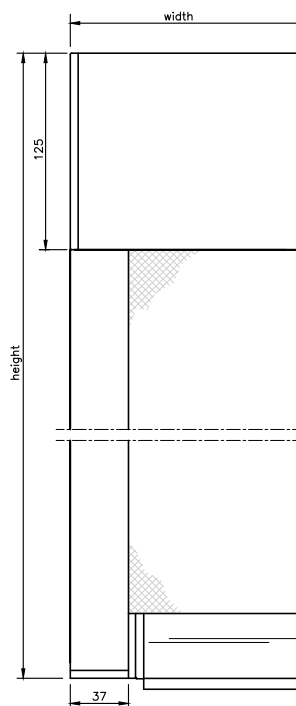

Beaufort® Zip 125