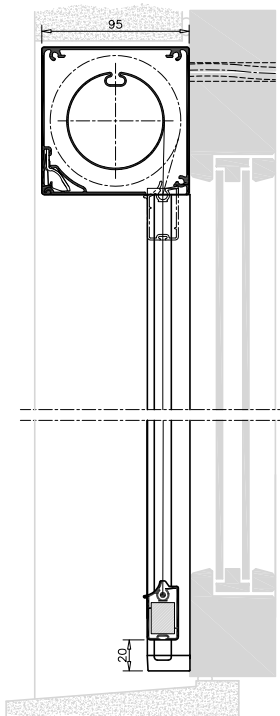

95, Square
Fyrkantig kassett