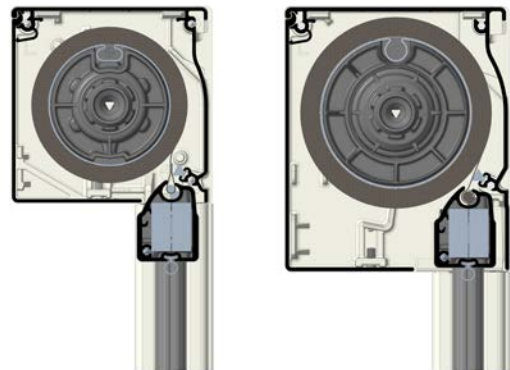

Komponentfärger

Alla modeller levereras som standard med profil och hårdvara i naturanodiserad aluminium alternativt i färgerna: lackerad vit, antracit eller svart (RAL 9010, 7016 och 9005 - glans 30). Du kan även välja valfri RAL-färg och höggloss upp till glans 80 och utvalda strukturfärger mot extra kostnad. Alla metalldelar är rostskyddade och kräver inget underhåll.

Plastdelar är utvecklade för utomhusbruk, och finns i grått och svart. Färgen anpassas efter vald färg på kassett och sidolister.

Parkeringshöjd

ProScreen®/ProScreen® Zip 85	115 mm
ProScreen®/ProScreen® Zip 95	125 mm
Beaufort® Zip 100	135 mm²
Beaufort® Zip 125	150 mm²
Beaufort® Zip 135	135 mm^{1/2}
Beaufort® Zip 155	155 mm^{1/2}

¹ Med kassett 135 och 155 parkeras underlisten i kassetten.

² Heavy Duty underlisten bygger 11 mm extra på parkeringshöjden.

Beaufort® Zip 100

Beaufort® Zip 135

Heavy Duty underlisten används på Beaufort Zip när produktens bredd är under 130 cm (beroende på höjd), och alltid vid produktbredd över 500 cm.

Måttsatta ritningar

Måttsatta ritningar av kassett, sidolist och underlist för samtliga modeller finns på sida 15-18. Ritningar för överrullad screen finns, kontakta kundtjänst för mer hjälp.

VÄV

Kollektionen innehåller fyra kvaliteter, som alla är anpassade för utvändigt bruk. Sergé 3% är vår standardväv, de 12 färgerna som finns i vår vifta av denna väv är basfärger. De övriga tre kvaliteter beställs mot pristillägg, men man ska vara uppmärksam på att det kommer vara begränsningar på max. storlek.

Alla vävar är flammhämmande och teknisk information hittar du i kollektionsboken/viftan.

Kvalitet	Antal vävar	Fakta	Rullbredd ¹
Sergé 3%	18	3% öppenhetsfaktor, Glasfiber/PVC	250 cm
Sergé 1%	6	1% öppenhetsfaktor, Glasfiber/PVC	250 cm
Soltis 92	4	4% öppenhetsfaktor, 100% Polyester	177 cm
Soltis B92	5	Mörkläggande, 100% Polyester	170 cm

¹ Några vävar går att få i större rullbredd.

Var uppmärksam på att det vid större höjder/bredder kan levereras en vågrätt svetsad skarv i väven. Produkter på samma order tillverkas med väv i samma riktning.