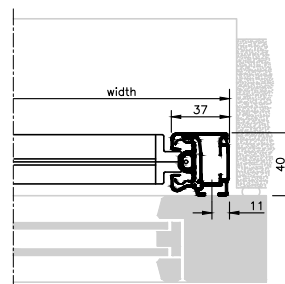

| Bredd | Antal beslag | Position |
|--|--------------|--------------------------|
| > 250 cm | 1 | I mitten |
| > 300 (eller B > 250 cm och H > 300 cm) | 2 | 30 cm från änden |
| > 500 | 3 | 30 cm från sida + mitten |

Går att få vinkel till säkerhetsbeslag, för montering i tak.
Om så önskas, tänk på att vinkeln bygger ytterligare 5 mm i höjd, totalt 11 mm. Se under tillbehör på sida 14.

Beaufort® Zip 125
Heavy Duty underlisten är 49 mm i höjd.

Beaufort® Zip 125

Distansbeslag, aluminium
35-100 mm väggavstånd

Tvådelad sidolist, standard

MÅTTSATTA RITNINGAR - BEAUFORT ZIP

Beaufort® Zip 135
Heavy Duty underlist är 49 mm i höjd.

Beaufort® Zip 135

Beaufort® Zip 155
Heavy Duty underlist är 49 mm i höjd.