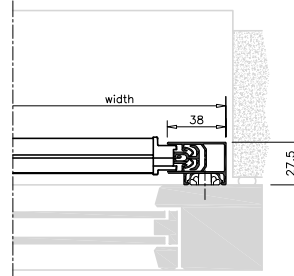

Beaufort® Zip 125

Distansbeslag, aluminium
35-100 mm väggavstånd

Tvådelad sidolist, standard

MÅTTSATTA RITNINGAR - BEAUFORT ZIP

Beaufort® Zip 135
Heavy Duty underlist är 49 mm i höjd.

Beaufort® Zip 135

Beaufort® Zip 155
Heavy Duty underlist är 49 mm i höjd.

Beaufort® Zip 155

Distansbeslag, aluminium
35-100 mm väggavstånd

Tvådelad sidolist, standard

MÅTTSATTA RITNINGAR: PROSCREEN® ZIP

85, Square
Fyrkantig kassett

85, Chamfered
Fasad kassett

Sidolist med clipsbeslag
– alternativt med skruv