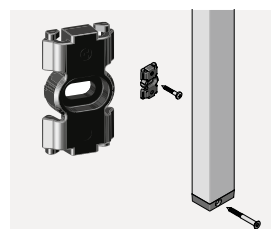

Standard sidolist