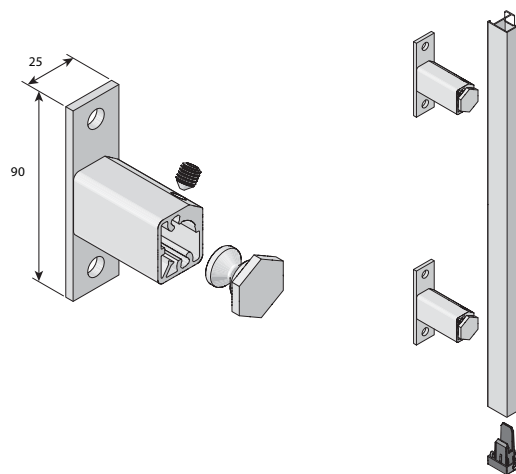

85, Chamfered
Fasad kassett

Standard sidolist
med kort avståndsrör i plast

Sidolist med clipsbeslag
– alternativt med skruv

95, Square
Fyrkantig kassett

Kassett, sido- och underlist
– motorutgång baktill

Distansbeslag, aluminium
22-100 mm väggavstånd