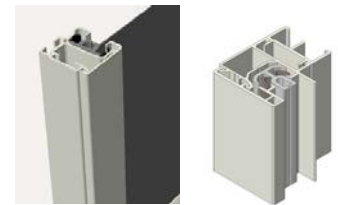

Distansprofil, 12 mm