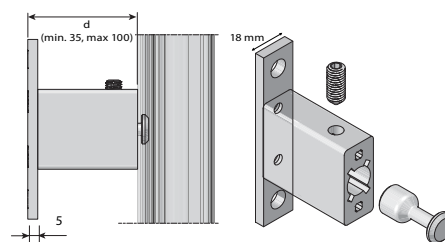

Beaufort® Zip 125

Distansbeslag, aluminium
35-100 mm väggavstånd

Tvådelad sidolist, standard

MÅTTSATTA RITNINGAR - BEAUFORT ZIP

Beaufort® Zip 135
Heavy Duty underlist är 49 mm i höjd.

Beaufort® Zip 135

Beaufort® Zip 155
Heavy Duty underlist är 49 mm i höjd.

Beaufort® Zip 155

Distansbeslag, aluminium
35-100 mm väggavstånd

Tvådelad sidolist, standard

MÅTTSATTA RITNINGAR: PROSCREEN® ZIP

85, Square
Fyrkantig kassett

85, Chamfered
Fasad kassett

Sidolist med clipsbeslag
– alternativt med skruv