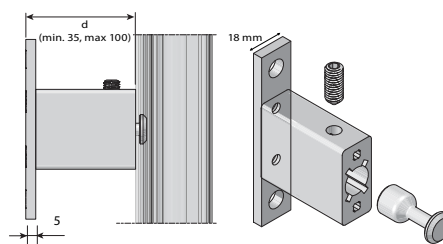

Distansbeslag, aluminium
35-100 mm väggavstånd