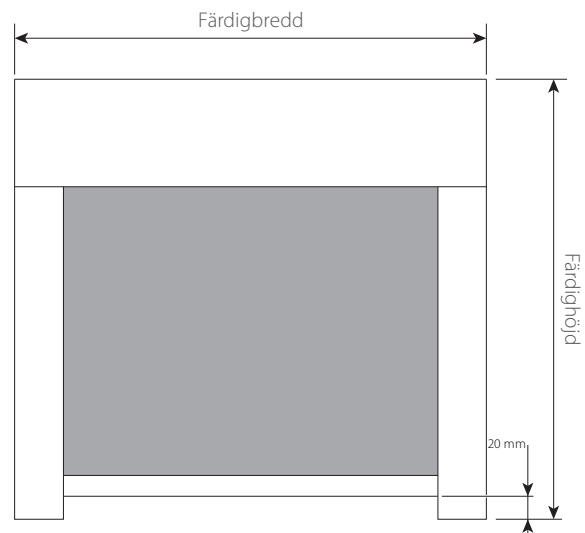

Måttförklaring:

Ange djup vid beställning av distansbeslag.

Var uppmärksam på att när ni beställer Beaufort® Zip över 250 cm i bredd är krav på användning av säkerhetsbeslag. Detta beslag bygger 6 mm extra över kassetten. Se sida 15.