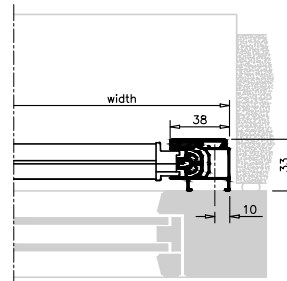

Beaufort® Zip 155

Distansbeslag, aluminium
35-100 mm väggavstånd

Tvådelad sidolist, standard

MÅTTSATTA RITNINGAR: PROSCREEN® ZIP

85, Square
Fyrkantig kassett

85, Chamfered
Fasad kassett

Sidolist med clipsbeslag
– alternativt med skruv