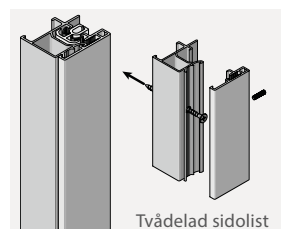

Sidolister

Standard sidolister (38 x 27,5 mm) med clipsbeslag eller skruv. Vi rekommenderar tvådelade sidolister (38 x 33 mm) med skruv. Distansbeslag (22-100 mm avstånd från vägg) finns som tillval.

Underlist, 24 x 39 mm

Extruderad aluminium med bra plats för bottenvikter. Underlistens utformning gör att den minimerar parkeringshöjden när den är i övre gränsläge.

Standard sidolist

Tvådelad sidolist

PROSCREEN®

Bygger på samma princip som ProScreen® Zip, dock utan Zip-funktionen. ProScreen® passar därför till mindre vindutsatta fönster, och finns i upp till 10,5 m². Modellen finns i två kassettstorlekar; 85 mm och 95 mm. Båda storlekar finns i kvadratisk kassettform och 85 mm finns även i en fasad kassett.