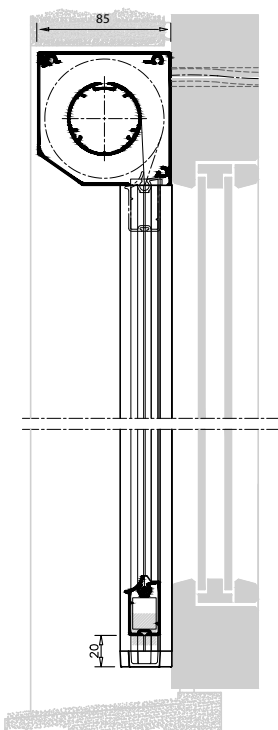

¹ Min. bredd på kassett 125 är 85,1 cm vid höjd över 400 cm - gäller alla motorer.

Mått i cm.

² Med Sunea Solar IO 40 DC är max. bredd och höjd 350 cm. Min. bredd är 59,1 cm.

³ Min. bredd är 67,7 med Maestria WT.

Beaufort® Zip 125

Distansbeslag, aluminium
35-100 mm väggavstånd

Tvådelad sidolist, standard

MÅTTSATTA RITNINGAR - BEAUFORT ZIP

Beaufort® Zip 135
Heavy Duty underlist är 49 mm i höjd.

Beaufort® Zip 135

Beaufort® Zip 155
Heavy Duty underlist är 49 mm i höjd.

Tvådelad sidolist

95, Square
Fyrkantig kassett

Kassett, sido- och underlist
– motorutgång baktill

Distansbeslag, aluminium
22-100 mm väggavstånd

MÅTTSATTA RITNINGAR: PROSCREEN®

85, Square
Fyrkantig kassett

85, Chamfered
Fasad kassett

Standard sidolist
med kort avståndsrör i plast

Sidolist med clipsbeslag
– alternativt med skruv

95, Square
Fyrkantig kassett

Kassett, sido- och underlist
– motorutgång baktill

Distansbeslag, aluminium
22-100 mm väggavstånd