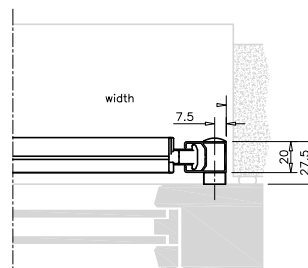

Standard sidolist
med kort avståndsrör i plast