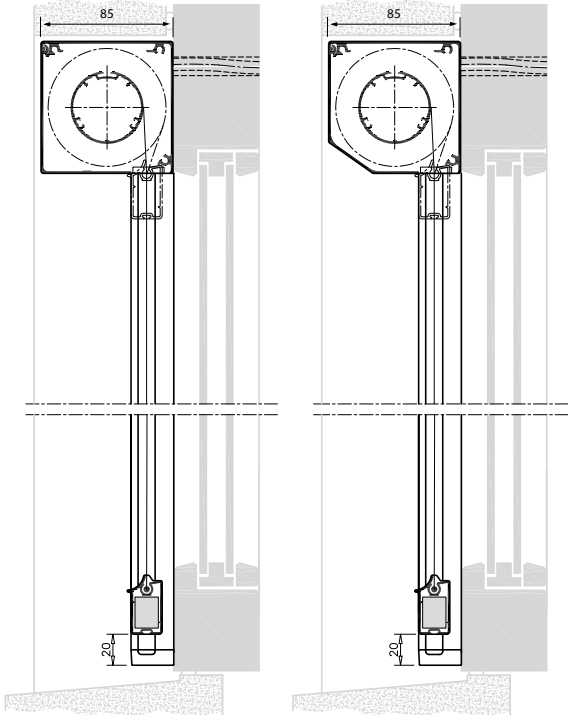

Konstruktionen gör det enkelt att montera kassetten framifrån i sidolisterna. Är klassificerad i vindklass 5-6 i enlighet till EN 13561 - beroende på dimension.

Sidolister

Tvådelade sidolister (38 x 40 mm) i extruderad aluminium med smart zip-funktion. Produkten har inte några synliga skruvar och är enkel för underhåll. Kan också monteras med distansbeslag (35-100 mm avstånd från vägg) eller distansprofil som täcker hela sidolisten (12 mm avstånd från vägg). Går att använda upp till 4 distansprofiler.

Beaufort® Zip 125

Distansbeslag, aluminium
35-100 mm väggavstånd

Tvådelad sidolist, standard

MÅTTSATTA RITNINGAR - BEAUFORT ZIP

Beaufort® Zip 135
Heavy Duty underlist är 49 mm i höjd.

Beaufort® Zip 135

Beaufort® Zip 155
Heavy Duty underlist är 49 mm i höjd.

Beaufort® Zip 155

Distansbeslag, aluminium
35-100 mm väggavstånd

Tvådelad sidolist, standard

MÅTTSATTA RITNINGAR: PROSCREEN® ZIP

85, Square
Fyrkantig kassett

85, Chamfered
Fasad kassett

Sidolist med clipsbeslag
– alternativt med skruv