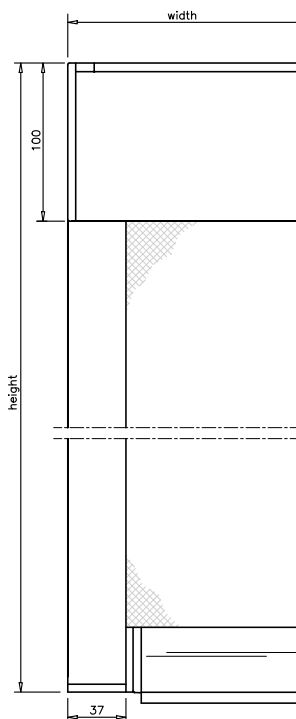

Beaufort® Zip 100

Säkerhetsbeslag

När produkten är över 250 cm i bredd rekommenderas att kassett monteras med ett säkerhetsbeslag. Detta beslag bygger 6 mm över kassetten kant.

Bredd	Antal beslag	Position
> 250 cm	1	I mitten
> 300 (eller B > 250 cm och H > 300 cm)	2	30 cm från änden
> 500	3	30 cm från sida + mitten

Går att få vinkel till säkerhetsbeslag, för montering i tak.
Om så önskas, tänk på att vinkeln bygger ytterligare 5 mm i höjd, totalt 11 mm. Se under tillbehör på sida 14.