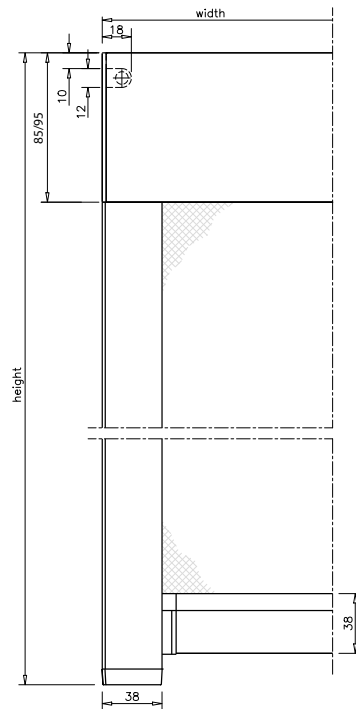

Kassett, sido- och underlist
– motorutgång baktill