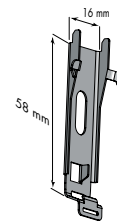

Sidobeslag, plast
Basic

Sidobeslag, stål*
Standard

Sidobeslag, Design
Standard

Clipsbeslag
till monteringsprofil

Beslag till kassett,
S1/S2/S3

* Till 62 mm används 55XL/75XL beslag, som mäter H: 75 mm och D: 93/113 mm.