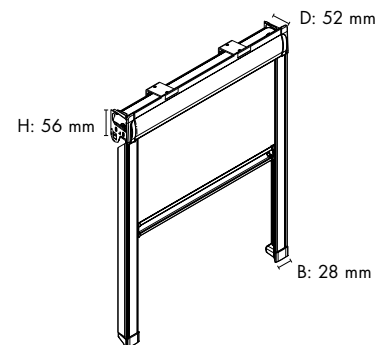

Typ 9
Skylight med sidokanaler

RÖR

Rullgardin tillverkas på aluminiumrör och dimensionen är beroende på produktens bredd och höjd. Det går alltid välja större rörstorlek mot pristillägg.

Standard rör	Produktbredd	Max. produkthöjd
Ø31 mm	< 200 cm	300 cm
Ø37 mm	200 - 250 cm	300 cm
Ø50 mm	250 - 300 cm	300 cm
Ø62 mm	300 - 350 cm	400 cm