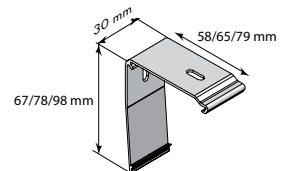

Sidobeslag, plast
Basic

Sidobeslag, stål*
Standard

Sidobeslag, Design
Standard

Clipsbeslag
till monteringsprofil

Beslag till kassett,
S1/S2/S3

* Till 62 mm används 55XL/75XL beslag, som mäter H: 75 mm och D: 93/113 mm.