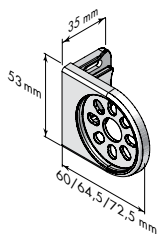

Sidobeslag, plast
Basic

Sidobeslag, stål*
Standard

Sidobeslag, Design
Standard

Clipsbeslag
till monteringsprofil

Beslag till kassett,
S1/S2/S3

* Till 62 mm används 55XL/75XL beslag, som mäter H: 75 mm och D: 93/113 mm.