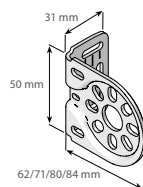

Sidobeslag, plast
Basic

Sidobeslag, stål*
Standard

Sidobeslag, Design
Standard

Clipsbeslag
till monteringsprofil

Beslag till kassett,
S1/S2/S3

* Till 62 mm används 55XL/75XL beslag, som mäter H: 75 mm och D: 93/113 mm.