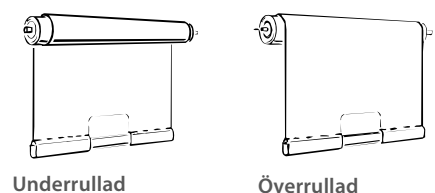

Över/underrullad

Välj om väven ska rullas över eller under röret. Överrullat går inte att få med kassett.

Notera att en smal och hög väv har större risk att dra snett när höjden är mer än fyra gånger rullgardinens bredd.