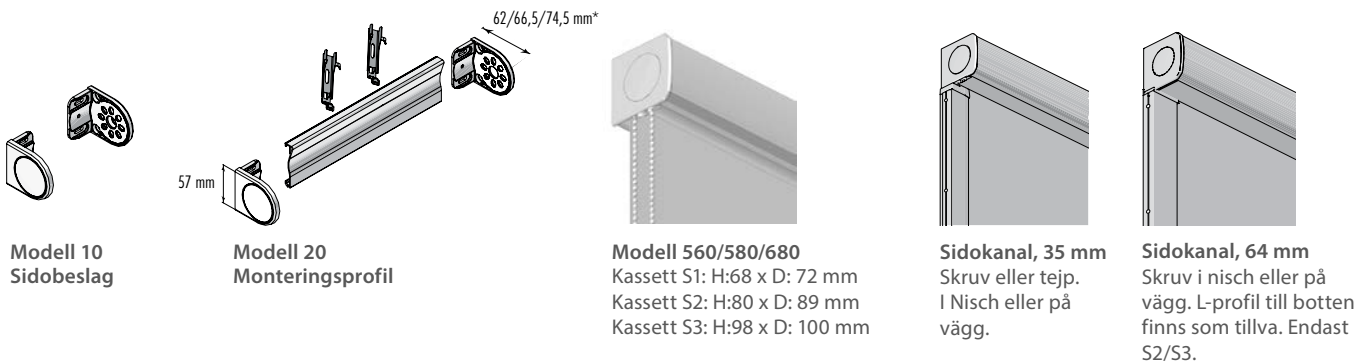

Modeller

* Mått inkl. beslag

Wirestyrning

Det är möjligt att få wirestyrning till modell 10 och 20 (sidobeslag och monteringsprofil), när man väljer sidodrag eller motor. Alltid med avslut 124.