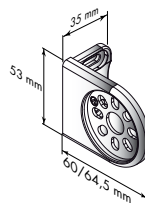

Sidobeslag, plast
Basic

Sidobeslag, stål*
Standard

Sidobeslag, Design
Standard

Clipsbeslag
till monteringsprofil

Beslag till kassett,
S1/S2/S3

* Till 62 mm används 55XL/75XL beslag, som mäter H: 75 mm och D: 93/113 mm.