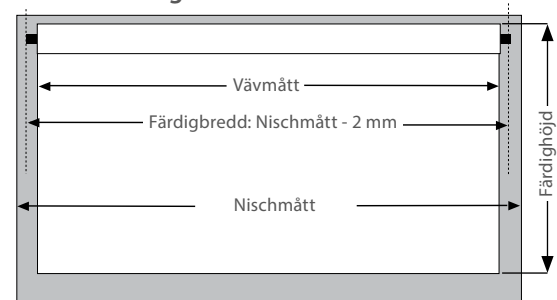

MÅTTAGNING

Se under respektive fönstertyp för korrekt beställning.

KOM IHÅG! Uppge höjden.

Typer:

Modell 10
Sidobeslag

Ange färdigbredd eller nischmått samt färdighöjd.

Modell 20
Monteringsprofil

Ange färdigbredd eller nischmått samt färdighöjd.

Modell 560-690
Kasset S1, S2, S3

Ange färdigbredd samt färdighöjd inkl. kasset. sidokanaler som tillval. Avdrag -2 mm på nischmått på både bredd och höjd.

Måttförklaring:

Nischmått -2 mm är lika med färdigbredd inkl. beslag.