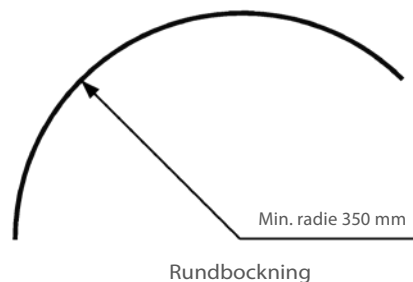

Avstånd mellan fästpunkter max 1000 mm.
Extra hållare/vinklar rekommenderas vid parkeringsläget.

Används hållare/vinklar rekommenderas avståndet:

- 1000 mm för 50 mm vinkel
- 800 mm för 100 mm vinkel
- 600 mm för 150 mm vinkel
- 500 mm för 200 mm vinkel

Bockning

Vinkelbockning

Rundbockning

Skenan kan bockas i komplicerade former, även i kombinationer av vinkel och rundbockning. Viktigt! Ange fram- och baksida på ritning/beställning. Kontakta kundtjänst för mer detaljerad information.