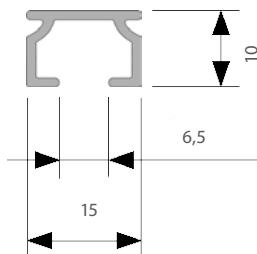

TEKNISK INFORMATION

Profil