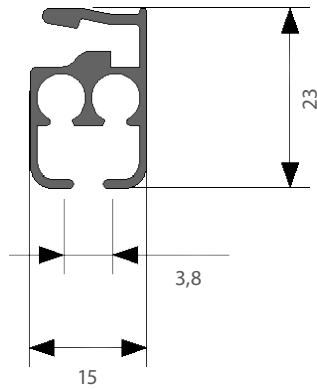

TEKNISK INFORMATION

Profil

Rekommenderade höjdvdrag för gardiner
– se excellfil på Återförsäljarportalen.

mått i mm