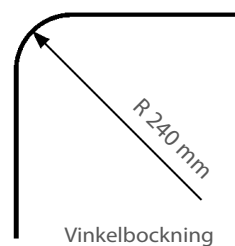

Skenan kan bockas i komplicerade former, även i kombinationer av vinkel och rundbockning. Kontakta kundtjänst för detaljerad information.