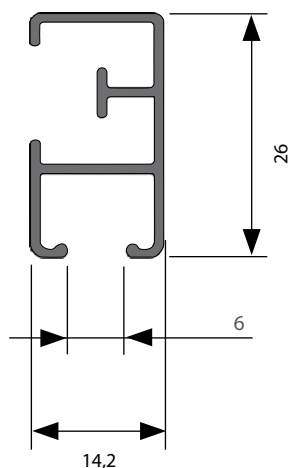

TEKNISK INFORMATION

Profil

Rekommenderat avdrag på höjd för
gardiner - se excellfil på åf-inlogg

mått i mm

Montering

TAK

VÄGG

MONTAGE