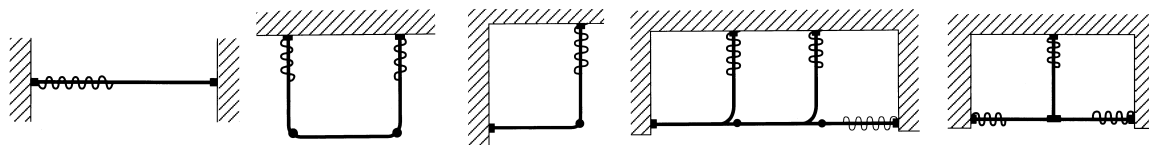

Monteringsmöjligheter.

Bockning