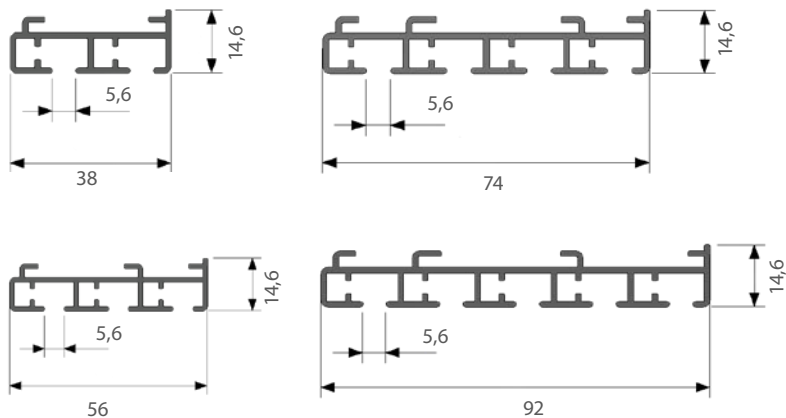

TEKNISK INFORMATION

Profil

Rekommenderade höjdvdrag för gardiner – se excellfil på Återförsäljarportalen.

mått i mm