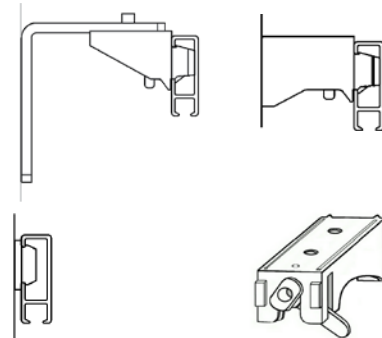

TEKNISK INFORMATION

Profil Elite

Rekommenderade höjdvdrag för gardiner
– se excel-fil på Återförsäljarportalen.

Profil Elite Design

Montering

TAK

Avstånd mellan fästpunkter max 1000 mm.
Extra hållare/vinklar rekommenderas vid parkeringsläget.

VÄGG

MONTAGE

Används hållare/vinklar rekommenderas avståndet:

- 1000 mm för 50 mm vinkel
- 800 mm för 100 mm vinkel
- 600 mm för 150 mm vinkel
- 500 mm för 200 mm vinkel

Monteringsmöjligheter

Bockning

Skenan kan bockas i komplicerade former, även i kombinationer av vinkel och rundbockning. Viktigt! Ange fram- och baksida på ritning/beställning. Kontakta kundtjänst för mer detaljerad information.