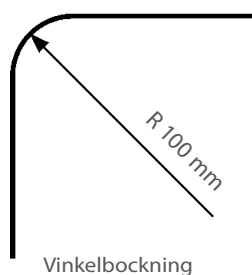

Bockning

Vinkelbockning