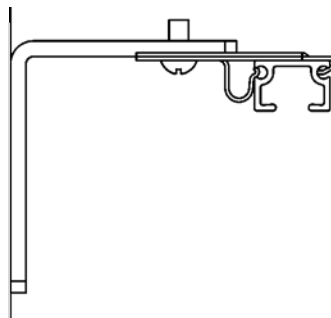

TEKNISK INFORMATION

Profil

Montering

TAK

VÄGG

MONTAGE

Avstånd mellan fästpunkter max 800 mm.
Extra hållare/vinklar rekommenderas vid parkeringsläget.

Används hållare/vinklar rekommenderas avståndet: