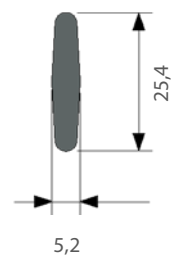

- Material: aluminium
- Färg: vit och aluminium
- Betjäning: kulkedje- och lindrag
- Kulkedjedrag: Maxmått (B x H): 3000 x 3000 mm, Minmått (B x H): 350 x 3000 mm
- Lindrag: Maxmått (B x H): 1900 x 2000 mm, Minmått (B x H): 350 x 2000 mm
- Montering: tak och vägg
- Textiltvikt: medeltung

TEKNISK INFORMATION

Profil

Hissgardinskena med kedjedrag

Hissgardinskena med lindrag

Tyngdlist massiv

mått i mm

Montering

TAK