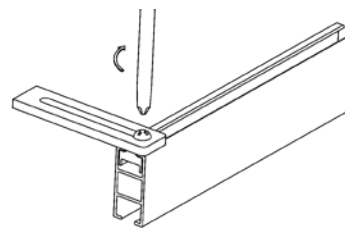

TEKNISK INFORMATION

Profil

Rekommenderade höjdvdrag för gardiner
– se excellfil på Återförsäljarportalen.

mått i mm

Montering

TAK

VÄGG

MONTAGE