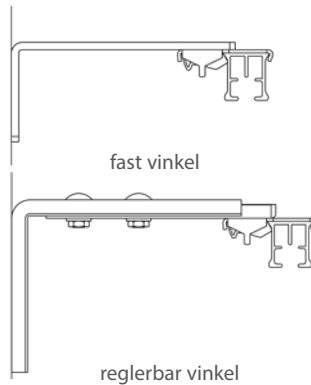

VÄGG

MONTAGE

Antal rekommenderade hållare

skenlängd, m	< 1	< 2	< 3	< 4	< 5	< 6	< 7	< 8	< 9	< 10	< 11	< 12	< 13	< 14
antal hållare	3	5	7	9	11	13	15	17	19	21	23	25	27	29

Bockning och begränsning

Max. skenlängd i meter, max. gardinvikt i kilogram:

utförande	motor	1 m	2 m	3 m	4 m	5 m	6 m	7 m	8 m	9 m	10 m	11 m	12 m	13 m	14 m
	40 W	8 kg	16 kg	24 kg	32 kg	40 kg	40 kg	40 kg	-	-	-	-	-	-	-
	65 W	10 kg	20 kg	30 kg	40 kg	50 kg	60 kg	70 kg	64 kg	60 kg	56 kg	52 kg	48 kg	44 kg	40 kg
	40 W	8 kg	16 kg	24 kg	32 kg	32 kg	32 kg	32 kg	-	-	-	-	-	-	-
	65 W	10 kg	20 kg	30 kg	40 kg	50 kg	50 kg	50 kg	45 kg	45 kg	40 kg	35 kg	30 kg	25 kg	20 kg
	40 W	8 kg	16 kg	24 kg	28 kg	28 kg	28 kg	28 kg	-	-	-	-	-	-	-
	65 W	10 kg	20 kg	30 kg	40 kg	45 kg	45 kg	45 kg	40 kg	35 kg	30 kg	25 kg	20 kg	-	-
	40 W	8 kg	16 kg	24 kg	-	-	-	-	-	-	-	-	-	-	-
	65 W	10 kg	20 kg	30 kg	30 kg	30 kg	25 kg	20 kg	20 kg	20 kg	20 kg	-	-	-	-

Skenan kan bockas i vinkel eller rundbockning, gäller även mötande/mittöppning. *Kontakta kundtjänst för mer detaljerad information.