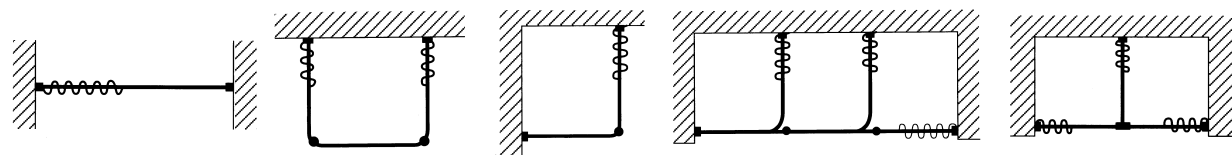

Monteringsmöjligheter.

Bockning