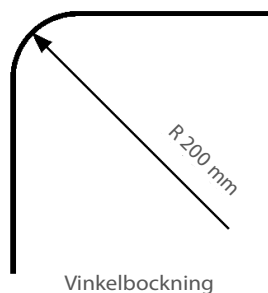

Bockning

Vinkelbockning