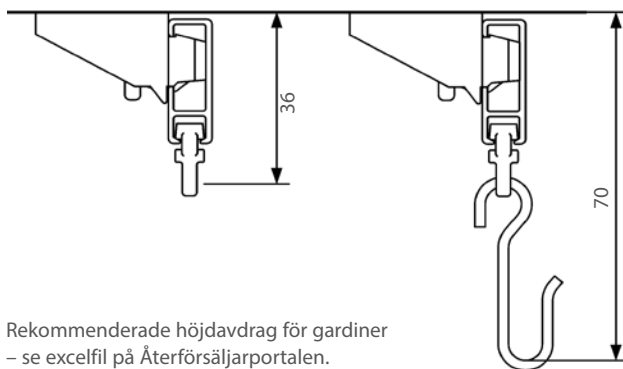

TEKNISK INFORMATION

Profil Elite