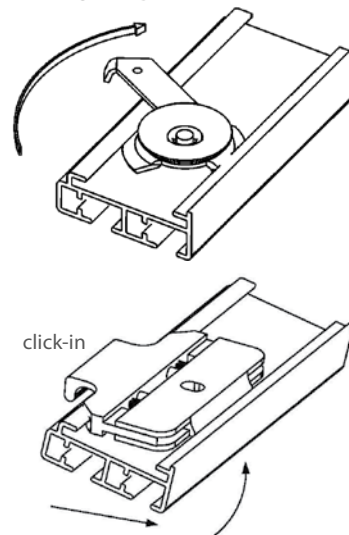

TEKNISK INFORMATION

Profil

Rekommenderade höjdvdrag för gardiner – se excellfil på Återförsäljarportalen.

mått i mm

Montering

TAK

VÄGG

MONTAGE