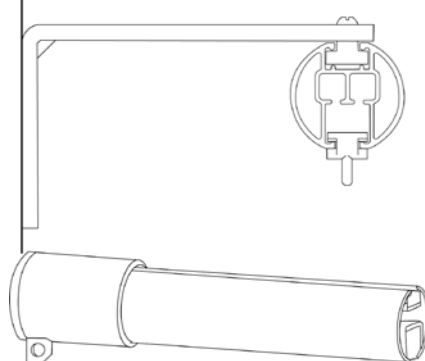

TEKNISK INFORMATION

Profil

Rekommenderade höjdvdrag för gardiner
– se excellfil på Återförsäljarportalen.

mått i mm

Montering

TAK

VÄGG

MONTAGE