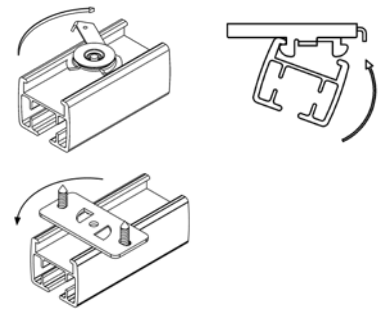

TEKNISK INFORMATION

Profil

Rekommenderade höjdvdrag för gardiner – se excel-fil på Återförsäljarportalen.

mått i mm

Montering

TAK

VÄGG

MONTAGE