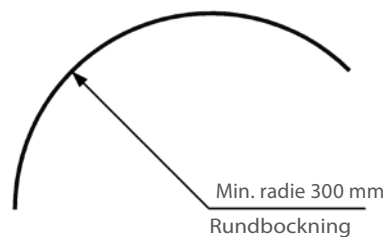

Avstånd mellan fästpunkter max 2000 mm.
Extra hållare/vinklar rekommenderas vid parkeringsläget.

Används hållare/vinklar rekommenderas ett avstånd på 1000 mm.

Monteringsmöjligheter.

Bockning

Skenan kan bockas i komplicerade former, även i kombinationer av vinkel och rundbockning. Kontakta kundtjänst för detaljerad information.