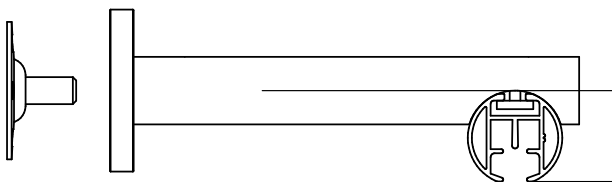

VÄGG

hållare 120 mm