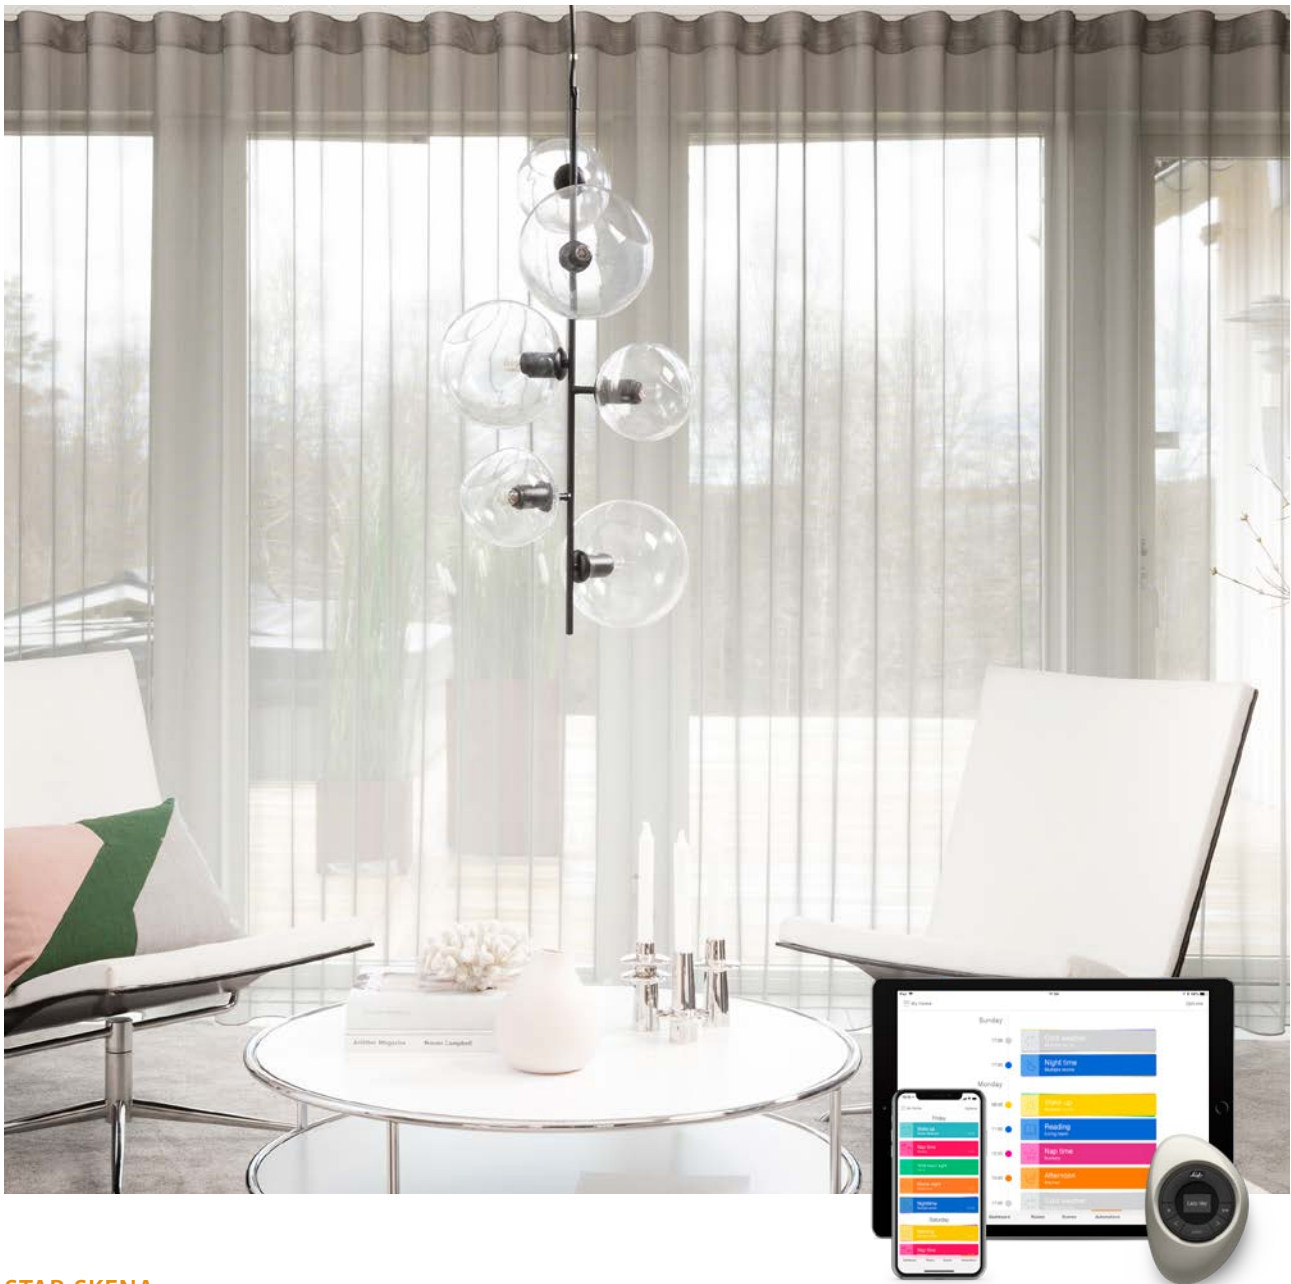

VÄGG

MONTAGE

Avstånd mellan fästpunkter 400-500 mm.

Bockning

Skenan kan inte bockas.

STAR-SKENA

Skenan som styrs med PowerView® Automation. Du styr din gardin med fjärrkontroll eller PowerView® App via din smarttelefon eller surfplatta. PowerView® mottagaren kopplas till motorn. Fungerar även med touch motion vilket betyder att motorn startar när man drar i gardinen. Till skenan finns glid och glid på snöre.