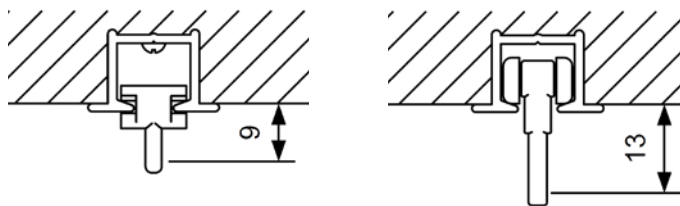

TEKNISK INFORMATION

Profil

Rekommenderade höjdvdrag för gardiner
– se excellfil på Återförsäljarportalen.

mått i mm

Montering

TAK

MONTAGE