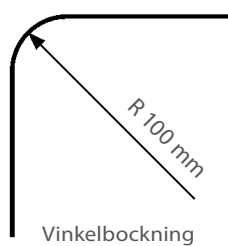

VÄGG

MONTAGE

Används hållare/vinklar rekommenderas avståndet:

- 1000 mm för 50 mm vinkel
- 800 mm för 100 mm vinkel
- 600 mm för 150 mm vinkel
- 500 mm för 200 mm vinkel

Monteringsmöjligheter

Bockning

Skenan kan bockas i komplicerade former, även i kombinationer av vinkel och rundbockning. Viktigt! Ange fram- och baksida på ritning/beställning. Kontakta kundtjänst för mer detaljerad information.