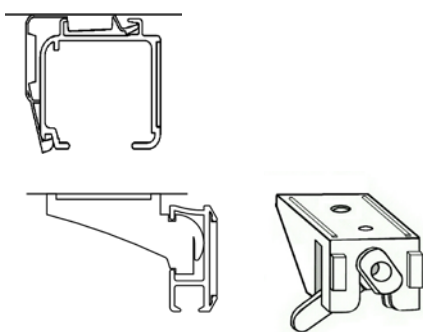

- Material: aluminium
- Färg: vit och aluminium
- Betjäning: kulkedje- och lindrag
- Kulkedjedrag: Maxmått (B x H): 3000 x 3000 mm, Minmått (B x H): 350 x 3000 mm
- Lindrag: Maxmått (B x H): 1900 x 2000 mm, Minmått (B x H): 350 x 2000 mm
- Montering: tak och vägg
- Textiltvikt: medeltung

TEKNISK INFORMATION

Profil

Hissgardinskena med kedjedrag

Hissgardinskena med lindrag

Tyngdlist massiv

mått i mm

Montering

TAK

VÄGG

MONTAGE

Avstånd mellan fästpunkter 400-500 mm.

Bockning

Skenan kan inte bockas.

STAR-SKENA

Skenan som styrs med PowerView® Automation. Du styr din gardin med fjärrkontroll eller PowerView® App via din smarttelefon eller surfplatta. PowerView® mottagaren kopplas till motorn. Fungerar även med touch motion vilket betyder att motorn startar när man drar i gardinen. Till skenan finns glid och glid på snöre.