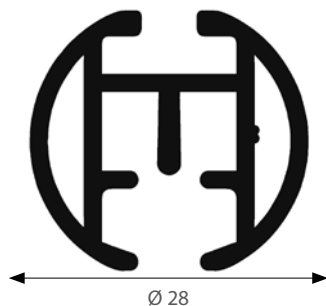

TEKNISK INFORMATION

Profil

glid