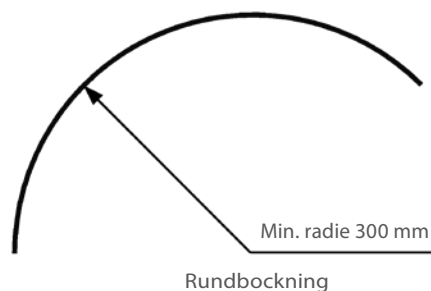

TEKNISK INFORMATION

Profil

Montering

TAK

VÄGG

MONTAGE

Avstånd mellan fästpunkter max 800 mm.
Extra hållare/vinklar rekommenderas vid parkeringsläget.

Används hållare/vinklar rekommenderas avståndet:

- 800 mm för 50 mm vinkel
- 600 mm för 100 mm vinkel
- 600 mm för 150 mm vinkel
- 600 mm för 200 mm vinkel

Bockning

Vinkelbockning

Rundbockning

Skenan kan bockas i komplicerade former, även i kombinationer av vinkel och rundbockning. Kontakta kundtjänst för detaljerad information.