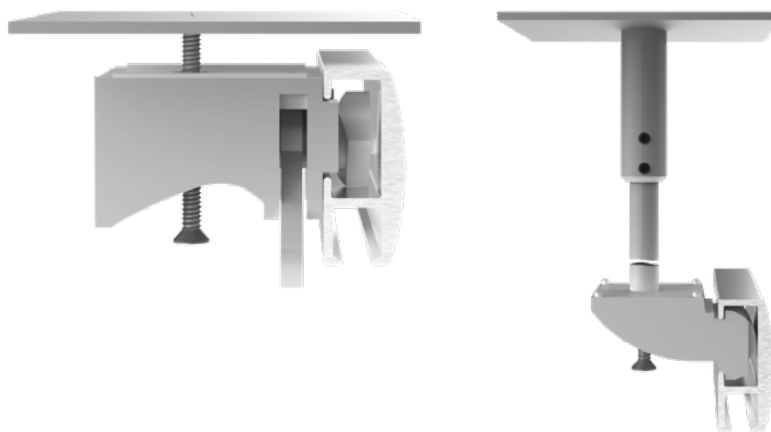

Profil Elite Design