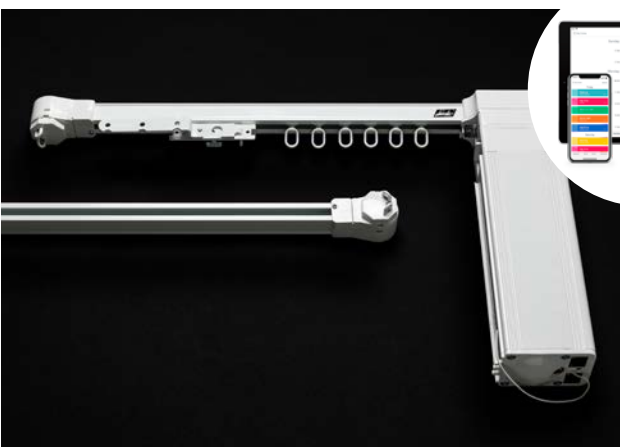

Orion

s. 35-39

En stabil rund skena för medeltunga till tunga uppsättningar. Kan förses med änddecor Ø 28 mm. Orion-skenan kan användas med vanliga glid och glid på snöre.

A

s. 47-51

En skena till lätta och medeltunga uppsättningar. A-skenan betjäna med handdrag eller lindrag. Monteras med vanliga glid, rullglid eller glid på snöre.

Hissgardin

s. 55-60

En skena med kardborrfäste för textil. Den är avsedd för lätta och medeltunga uppsättningar. Montage med snäppfunktion. Finns med kedjedrag och lindrag. Levereras komplett exkl. tyg.

Panel

s. 40-46

En skena med 2-5 spår till lätta och medeltunga uppsättningar. Skenan kan förutom panelvagn monteras med vanliga glid och glid på snöre.

Rigel

s. 52-54

En skena avsedd för lätta och medeltunga uppsättningar. Monteras infräst i tak. Rigel-skenan kan monteras med vanliga glid, rullglid och glid på snöre.

Glydea

s. 69-72

En kraftig ridåskena till de tyngre uppsättningarna. Manövreras med motor och touch motion vilket betyder att motorn startar när man drar i gardinen. Finns med rullglid och rullglid på snöre.