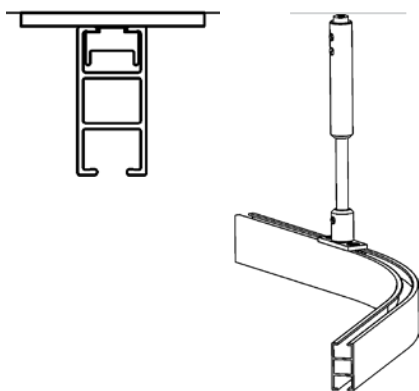

TEKNISK INFORMATION

Profil

Rekommenderade höjdvdrag för gardiner
– se excellfil på Återförsäljarportalen.

mått i mm

Montering

TAK

VÄGG

MONTAGE