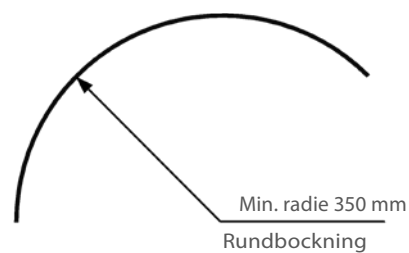

VÄGG

MONTAGE

Används hållare/vinklar rekommenderas avståndet:

- 1000 mm för 50 mm vinkel
- 800 mm för 100 mm vinkel
- 600 mm för 150 mm vinkel
- 500 mm för 200 mm vinkel

Monteringsmöjligheter

Bockning

Skenan kan bockas i komplicerade former, även i kombinationer av vinkel och rundbockning. Viktigt! Ange fram- och baksida på ritning/beställning. Kontakta kundtjänst för mer detaljerad information.