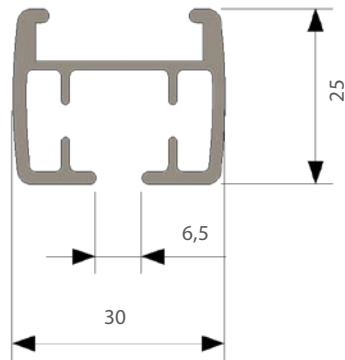

TEKNISK INFORMATION

Profil

Rekommenderade höjdvdrag för gardiner – se excel-fil på Återförsäljarportalen.

mått i mm