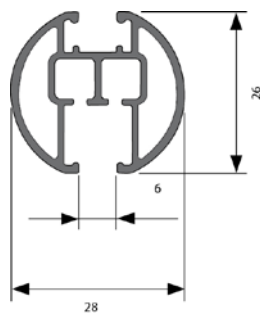

TEKNISK INFORMATION

Profil

Rekommenderade höjdvdrag för gardiner
– se excellfil på Återförsäljarportalen.

mått i mm