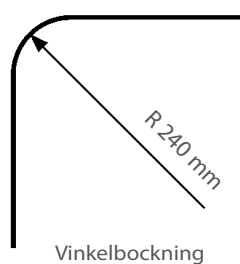

Vinkelbockning