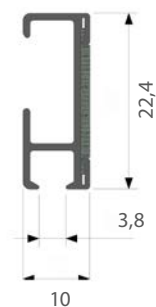

Hissgardinskena med lindrag