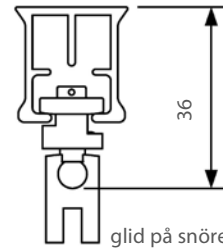

glid på snöre

Rekommenderade höjdvdrag för gardiner
– se excelfil på Återförsäljarportalen.

mått i mm

Montering

TAK

OBS! Vid montering av fäste: skruven skall efterspännas, se separat manual för mer info.