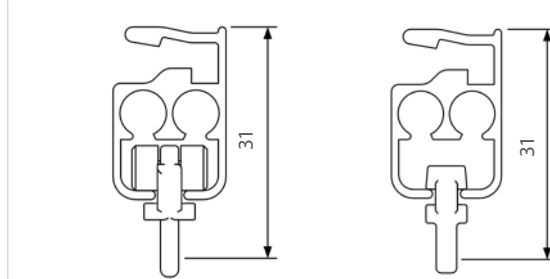

TEKNISK INFORMATION

Profil

Rekommenderade höjdvdrag för gardiner
– se excellfil på Återförsäljarportalen.

mått i mm