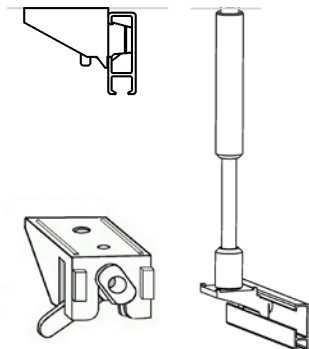

TEKNISK INFORMATION

Profil Elite

Rekommenderade höjdvdrag för gardiner
– se excel-fil på Återförsäljarportalen.

Profil Elite Design

Montering

TAK

Avstånd mellan fästpunkter max 1000 mm.
Extra hållare/vinklar rekommenderas vid parkeringsläget.

VÄGG

MONTAGE

Används hållare/vinklar rekommenderas avståndet:

- 1000 mm för 50 mm vinkel
- 800 mm för 100 mm vinkel
- 600 mm för 150 mm vinkel
- 500 mm för 200 mm vinkel

Monteringsmöjligheter

Bockning

Skenan kan bockas i komplicerade former, även i kombinationer av vinkel och rundbockning. Viktigt! Ange fram- och baksida på ritning/beställning. Kontakta kundtjänst för mer detaljerad information.