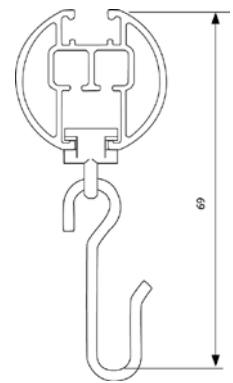

TEKNISK INFORMATION

Profil

Rekommenderade höjdvdrag för gardiner
– se excellfil på Återförsäljarportalen.

mått i mm