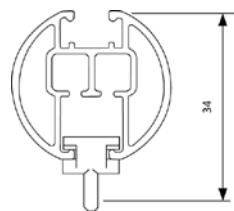

TEKNISK INFORMATION

Profil

Rekommenderade höjdvdrag för gardiner
– se excellfil på Återförsäljarportalen.

mått i mm