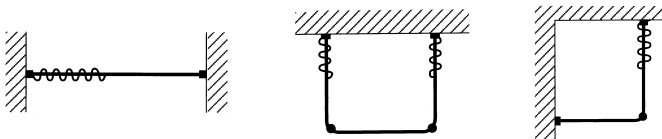

VÄGG

MONTAGE

Används hållare/vinklar rekommenderas avståndet:

- 1000 mm för 50 mm vinkel
- 800 mm för 100 mm vinkel
- 600 mm för 150 mm vinkel
- 500 mm för 200 mm vinkel

Monteringsmöjligheter

Bockning

Skenan kan bockas i komplicerade former, även i kombinationer av vinkel och rundbockning. Viktigt! Ange fram- och baksida på ritning/beställning. Kontakta kundtjänst för mer detaljerad information.