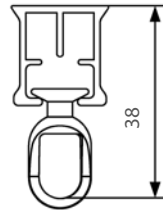

TEKNISK INFORMATION

Profil

glid