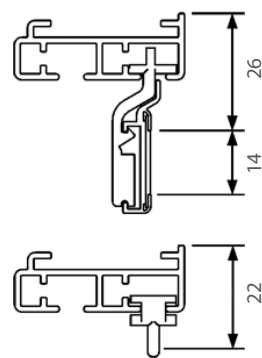

TEKNISK INFORMATION

Profil

Rekommenderade höjdvdrag för gardiner – se excellfil på Återförsäljarportalen.

mått i mm