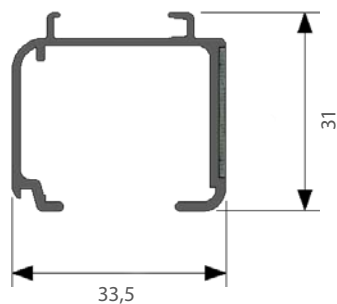

TEKNISK INFORMATION

Profil

Hissgardinskena med kedjedrag