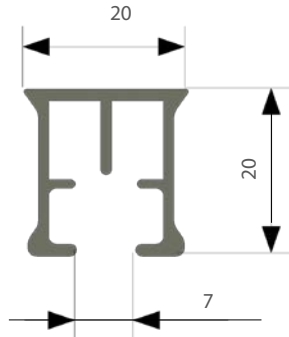

TEKNISK INFORMATION

Profil