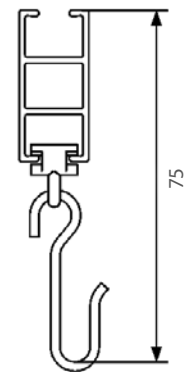

TEKNISK INFORMATION

Profil

Rekommenderade höjdvdrag för gardiner
– se excellfil på Återförsäljarportalen.

mått i mm

Montering

TAK

VÄGG

MONTAGE

Avstånd mellan fästpunkter max 2000 mm.
Extra hållare/vinklar rekommenderas vid parkeringsläget.

Används hållare/vinklar rekommenderas ett avstånd på 1000 mm.

Monteringsmöjligheter.

Bockning

Skenan kan bockas i komplicerade former, även i kombinationer av vinkel och rundbockning. Kontakta kundtjänst för detaljerad information.