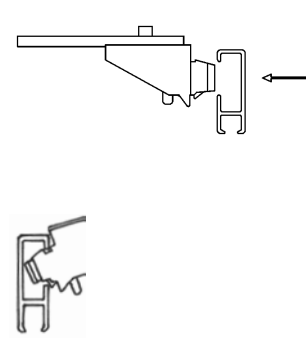

TEKNISK INFORMATION

Profil Elite

Rekommenderade höjdvdrag för gardiner
– se excel-fil på Återförsäljarportalen.

Profil Elite Design

Montering

TAK

Avstånd mellan fästpunkter max 1000 mm.
Extra hållare/vinklar rekommenderas vid parkeringsläget.

VÄGG

MONTAGE

Används hållare/vinklar rekommenderas avståndet:

- 1000 mm för 50 mm vinkel
- 800 mm för 100 mm vinkel
- 600 mm för 150 mm vinkel
- 500 mm för 200 mm vinkel

Monteringsmöjligheter

Bockning

Skenan kan bockas i komplicerade former, även i kombinationer av vinkel och rundbockning. Viktigt! Ange fram- och baksida på ritning/beställning. Kontakta kundtjänst för mer detaljerad information.