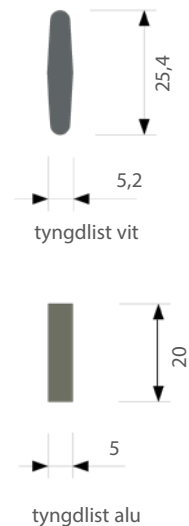

TEKNISK INFORMATION

Profil

Rekommenderade höjdvdrag för gardiner – se excellfil på Återförsäljarportalen.

mått i mm