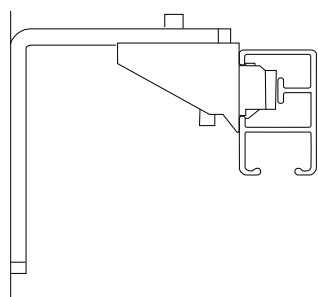

TEKNISK INFORMATION

Profil

Rekommenderat avdrag på höjd för
gardiner - se excellfil på åf-inlogg

mått i mm

Montering

TAK

VÄGG

MONTAGE