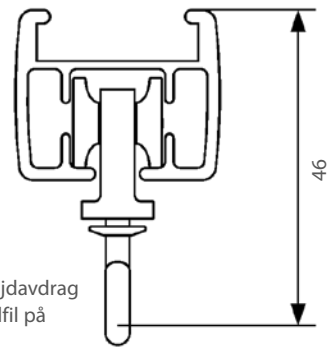

TEKNISK INFORMATION

Profil

Rekommenderade höjdvdrag för gardiner – se excel-fil på Återförsäljarportalen.

mått i mm