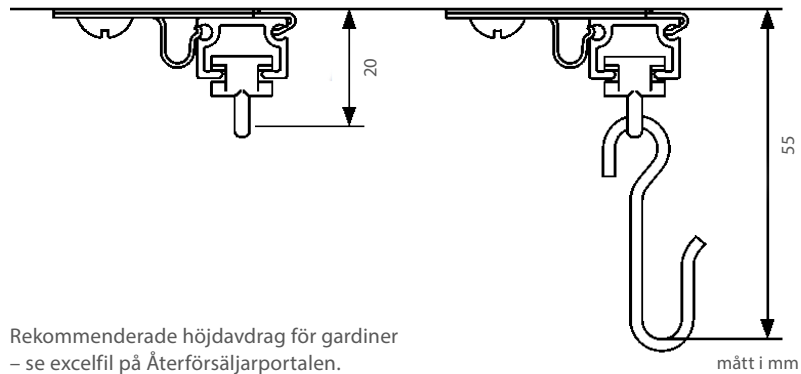

TEKNISK INFORMATION

Profil