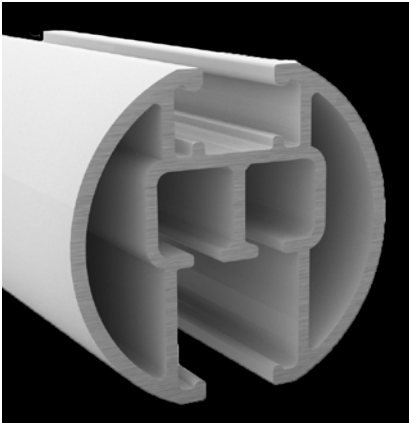

**U**

s. 4-9

En liten skena avsedd till lätta uppsättningar. Montage med snäppfunktion. Finns även hålslagen för montage direkt i tak, för upp till medeltunga gardinuppsättningar. U-skenan kan monteras både med vanliga glid och glid på snöre.

**Vision 2500**

s. 23-28

En kraftig skena till medeltunga och tunga uppsättningar. Montage med snäppfunktion. Skenan kan monteras både med vanliga glid och glid på snöre.

**Air**

s. 10-14

En kraftigare skena avsedd för medeltunga och tunga uppsättningar. Montage med vridfäste. Air-skenan kan monteras med vanliga glid, rullglid och glid på snöre.

**Cabin**

s. 29-34

En kraftigare skena till medeltunga till tunga uppsättningar. Skenan lämpar sig utmärkt till olika avskärmningar i exempelvis sjukhus och provhytter. Cabin-skenan kan användas med vanliga glid, rullglid och glid på snöre.