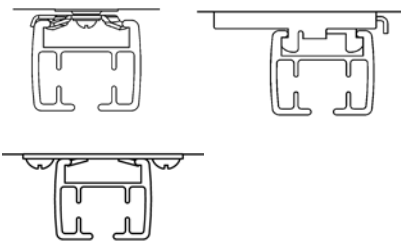

TEKNISK INFORMATION

Profil

Rekommenderade höjdvdrag för gardiner – se excel-fil på Återförsäljarportalen.

mått i mm

Montering

TAK

VÄGG

MONTAGE