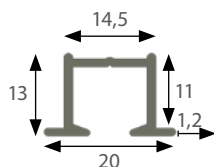

TEKNISK INFORMATION

Profil

Rekommenderade höjdvdrag för gardiner
– se excellfil på Återförsäljarportalen.

mått i mm