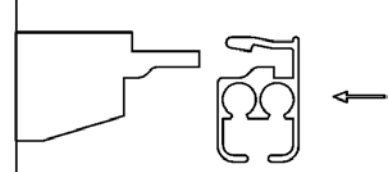

Avstånd mellan fästpunkter max. 1000 mm.
Extra hållare/vinklar rekommenderas vid parkeringsläget.

Används hållare/vinklar rekommenderas avståndet:

- 1000 mm för 50 mm vinkel
- 800 mm för 100 mm vinkel
- 600 mm för 150 mm vinkel
- 500 mm för 200 mm vinkel