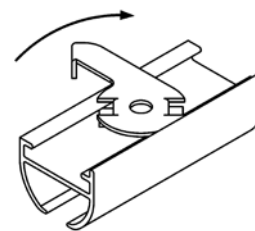

TEKNISK INFORMATION

Profil

Rekommenderade höjdvdrag för gardiner
– se excellfil på Återförsäljarportalen.

mått i mm

Montering

TAK

VÄGG

MONTAGE

Avstånd mellan fästpunkter max 1000 mm.
Extra hållare/vinklar rekommenderas vid parkeringsläget.

Används hållare/vinklar rekommenderas avståndet:

- 1000 mm för 50 mm vinkel
- 800 mm för 100 mm vinkel
- 600 mm för 150 mm vinkel
- 500 mm för 200 mm vinkel