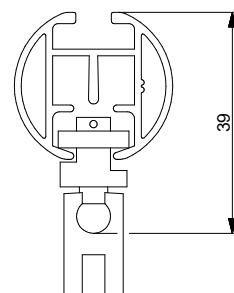

glid på snöre

Rekommenderade höjdvdrag för gardiner
– se excellfil på Återförsäljarportalen.

mått i mm