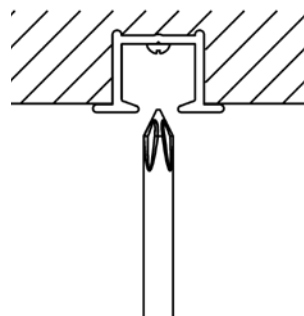

Bockning

Skenan kan inte bockas.