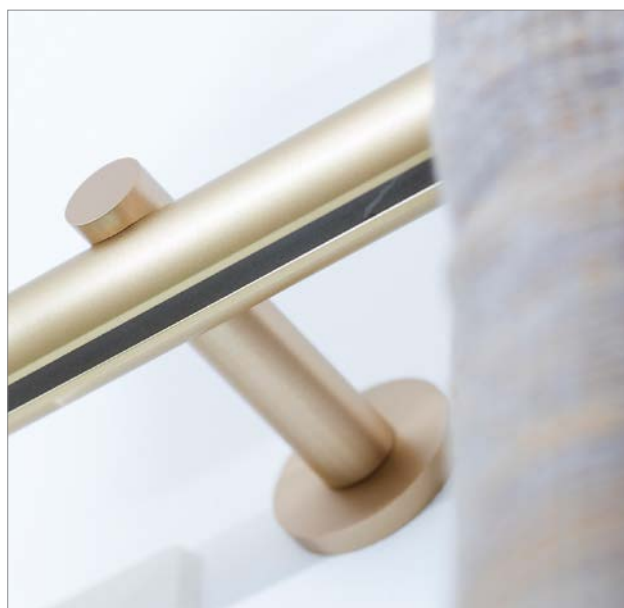

I serien finns alltså både dekorativa gardinskenor och gardinstänger, i två diameterstorlekar: 20 och 28 mm. Kombinerar fritt bland följande färger: matt och blank mässing, matt och blank stål samt matt svart.