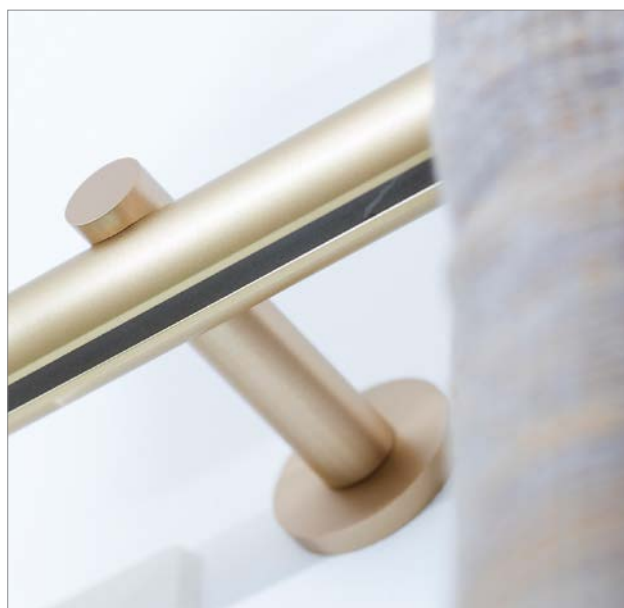

Stenger

PREMIUM

Premium er vår aller mest eksklusive kolleksjon med måltilpassede dekorative gardinstenger og skinner, i tidløse farger og klassiske former. Du kan forvente høy kvalitet som står over det meste på markedet.

I serien finnes altså både dekorative gardinskinner og gardinstenger, i to diameterstørrelser: 20 og 28 mm. Kombiner fritt blant følgende farger: matt og blank messing, matt og blank stål eller matt sort.

	farge	mål i mm	art.nr.	lev.pakn.
Dekorativ skinne Ø 20 mm, maks lengde 6000 mm  	matt stål	6000	541000	1
	matt stål	kappet	411417	1
	blank stål	6000	511000	1
	blank stål	kappet	411411	1
	matt messing	6000	531000	1
	matt messing	kappet	411415	1
	blank messing	6000	521000	1
	blank messing	kappet	411413	1
	matt sort	6000	541200	1
	matt sort	kappet	411419	1
Endedekor Plaza Ø 20 mm 	matt stål	20	541002	1
	blank stål	20	511002	1
	matt messing	20	531002	1
	blank messing	20	521002	1
	matt sort	20	541202	1
Endedekor Avalon Ø 20 mm 	matt stål	5	541003	1
	blank stål	5	511003	1
	matt messing	5	531003	1
	blank messing	5	521003	1
	matt sort	5	541203	1
Endedekor Residence Ø 20 mm 	matt stål	78	541004	1
	blank stål	78	511004	1
	matt messing	78	531004	1
	blank messing	78	521004	1
	matt sort	78	541204	1
Endedekor Empire Ø 20 mm 	matt stål	70	541005	1
	blank stål	70	511005	1
	matt messing	70	531005	1
	blank messing	70	521005	1
	matt sort	70	541205	1
Holder Ø 20 mm, anbefalt antall holdere: 1000-1790 mm = 2 st, 1800-3590 mm = 3 st, 3600-6000 mm = 4 st 	matt stål	80	541006	1
	blank stål	80	511006	1
	matt messing	80	531006	1
	blank messing	80	521006	1
	matt sort	80	541206	1
Dobbelholder Ø 20 mm, anbefalt antall holdere: 1000-1790 mm = 2 st, 1800-3590 mm = 3 st, 3600-6000 mm = 4 st 	matt stål	80/140	541007	1
	blank stål	80/140	511007	1
	matt messing	80/140	531007	1
	blank messing	80/140	521007	1
	matt sort	80/140	541207	1