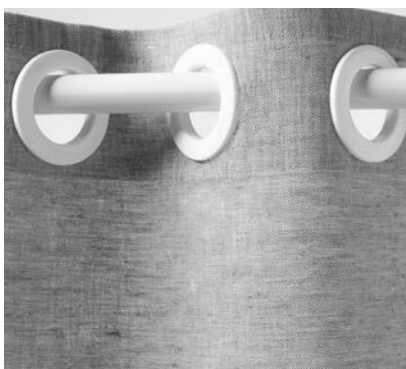

LOUNGE

Loungegardiner som har swingbånd får jevne, fine folder i kombinasjon med glide på snor. Glidere på bånd har glide påsydd båndet og er klar til å treies direkte inn i skinnens spor.

foran

swingbånd

bak

art.nr. 012760, passer med rynkebåndskroker

foran

glider på bånd

bak

art.nr. 012410, 012430

forsterkningsbånd til maljer

art.nr. 012180 og 020330

FOLDER

For å skape fine folder brukes fingerkroker. Velg lav fingerkrok om gardinstangen eller skinnen skal skjules, i øvrige tilfeller bruk høy fingerkrok.

foran

multipocket art.nr. 011430, 011440

foran

kombibånd

art.nr. 012780 og 010410, passer både med rynkebånds- og fingerkrok

art.nr. 105710 og 010410, passer med fingerkrok

RYNKER

Bruk rynkebåndskrok for å feste gardinen til glideren på skinnen eller i ringen på gardinstangen. Foldebånd art.nr. 105204 fungerer dessuten med klemme (i stedet for rynkebåndskrok). Foldebåndet med borrelås rynkes først og festes deretter på borrelåsskinne.