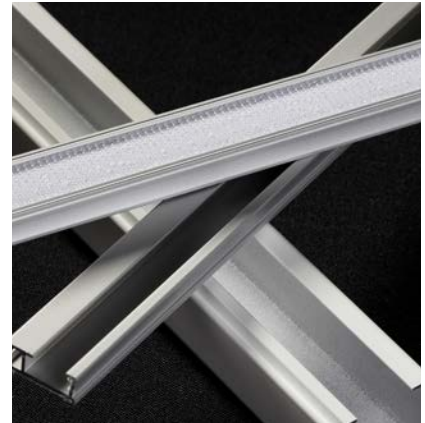

Elite/Elite Design

s. 15-22

En skinne til de fleste lette og mellemtunge gardinopsætninger. Monteres med loftbeslag. Elite skinnen kan monteres med glidere og glidere på snor. Den fås i mange forskellige modeller til standardopsætninger.

U

s. 4-9

En lille skinne til lette gardiner. Monteres med spændbeslag. Fås også med huller til direkte montering i loft, til mellemtunge gardinopsætninger. U-skinnen kan monteres både med glidere og glidere på snor.

Kabine

s. 29-34

En kraftig skinne til mellemtunge til tunge gardiner. Skinnen egner sig godt til afskærmning på sygehuse og til prøverum. Kabine skinnen kan bruges med glidere, rulleglidere og glidere på snor.

Orion s. 35-39
En stabil rund skinne til mellemtunge til tunge gardiner. Kan afsluttes med endeknop. Orion skinnen kan bruges med glidere og glidere på snor.

A s. 47-51
En skinne til lette og mellemtunge gardiner. A-skinnen betjenes med håndtræk eller snoretræk. Kan bruges med glidere, rulleglidere eller glidere på snor.