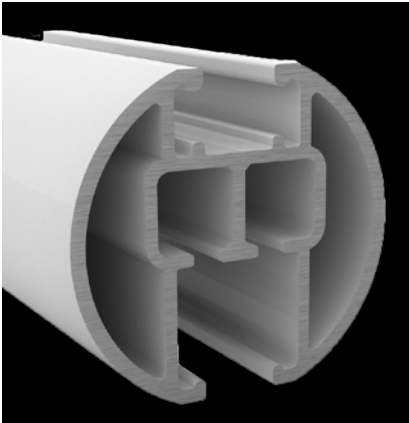

Elite/Elite Design

s. 15-22

En skinne til de fleste lette og mellemtunge gardinopsætninger. Monteres med loftbeslag. Elite skinnen kan monteres med glidere og glidere på snor. Den fås i mange forskellige modeller til standardopsætninger.

U

s. 4-9

En lille skinne til lette gardiner. Monteres med spændbeslag. Fås også med huller til direkte montering i loft, til mellemtunge gardinopsætninger. U-skinnen kan monteres både med glidere og glidere på snor.

Vision 2500

s. 23-28

En kraftig skinne til mellemtunge og tunge gardiner. Monteres med loftbeslag. Skinnen kan monteres med glidere og glidere på snor.

Air

s. 10-14

En kraftig skinne til mellemtunge til tunge gardiner. Montering med drejebeslag. Air skinnen kan monteres med almindelige glidere, rulleglidere og glidere på snor.

Kabine

s. 29-34

En kraftig skinne til mellemtunge til tunge gardiner. Skinnen egner sig godt til afskærmning på sygehuse og til prøverum. Kabine skinnen kan bruges med glidere, rulleglidere og glidere på snor.