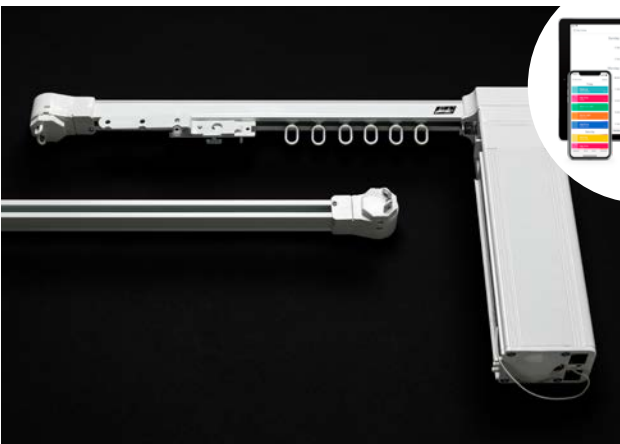

Elite/Elite Design

s. 15-22

En skinne til de fleste lette og mellemtunge gardinopsætninger. Monteres med loftbeslag. Elite skinnen kan monteres med glidere og glidere på snor. Den fås i mange forskellige modeller til standardopsætninger.

U

s. 4-9

En lille skinne til lette gardiner. Monteres med spændbeslag. Fås også med huller til direkte montering i loft, til mellemtunge gardinopsætninger. U-skinnen kan monteres både med glidere og glidere på snor.

Liftgardin s. 55-60
En skinne med velcro til stof. Den er beregnet til lette og mellemtunge gardiner. Monteres med loftbeslag. Fås med kædetræk og snoretræk. Komplet ekskl. stof.

Panel s. 40-46
En skinne med 2-5 spor til lette og mellemtunge gardiner. Skinne kan ud over panelvogne også monteres med glidere og glidere på snor.

Rigel s. 52-54
En skinne til lette og mellemtunge gardiner. Monteres indfræst i loftet. Rigel skinnen kan monteres med glidere, rulleglidere og glidere på snor.

Glydea s. 69-72
En kraftig gardinskinne til tunge gardiner. Monteres med motor og touch motion, hvilket betyder at motoren starter når der trækkes i gardinet. Fås med rulleglidere og rulleglidere på snor.