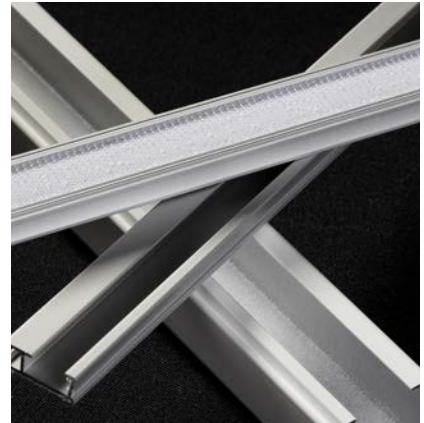

U

s. 4-9

En liten skinne som passer til lette oppheng. Monteres med klikk-funksjon. Kan også fås med forboret hull for montering rett i taket, til middels tunge gardinoppheng. U-skinne kan monteres både med vanlige glidere og glidere på snor.

Vision 2500

s. 23-28

En kraftig skinne til middels tunge og tunge oppheng. Monteres med klikk-funksjon. Skinne kan monteres både med vanlige glidere og glidere på snor.

Air

s.10-14

En kraftigere skinne til middels tunge til tunge oppheng. Montering med vribeslag. Air-skinne kan monteres med vanlige glidere, rulleglidere og glidere på snor.

Cabin

s. 29-34

En kraftigere skinne til middels tunge til tunge oppheng. Skinnen egner seg utmerket til ulik avskjerming som for eksempel sykehus og prøverom. Cabin-skinne kan brukes med vanlige glidere, rulleglidere og glidere på snor.

Orion s. 35-39
En stabil rund skinne for middels tunge til tunge gardinoppeng. Kan utstyres med endedekor. Orion-skinnen kan brukes med vanlige glidere og glidere på snor. 

A s. 47-51
En skinne til lette og middels tunge oppheng. A-skinnen betjenes med håndtrekk eller snortrekk. Monteres med vanlige glider, rulleglider eller glidere på snor. 