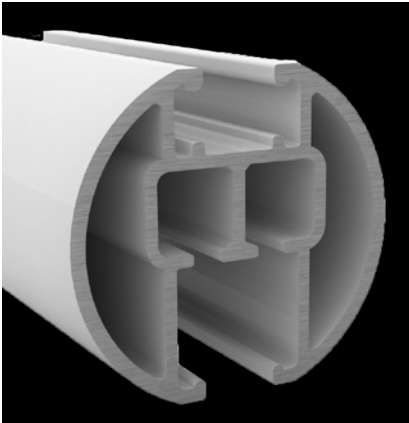

U

s. 4-9

En liten skinne som passer til lette oppheng. Monteres med klikk-funksjon. Kan også fås med forboret hull for montering rett i taket, til middels tunge gardinoppheng. U-skinne kan monteres både med vanlige glidere og glidere på snor.

Vision 2500

s. 23-28

En kraftig skinne til middels tunge og tunge oppheng. Monteres med klikk-funksjon. Skinne kan monteres både med vanlige glidere og glidere på snor.

Air

s.10-14

En kraftigere skinne til middels tunge til tunge oppheng. Montering med vribeslag. Air-skinne kan monteres med vanlige glidere, rulleglidere og glidere på snor.

Cabin

s. 29-34

En kraftigere skinne til middels tunge til tunge oppheng. Skinnen egner seg utmerket til ulik avskjerming som for eksempel sykehus og prøverom. Cabin-skinne kan brukes med vanlige glidere, rulleglidere og glidere på snor.

Orion s. 35-39
En stabil rund skinne for middels tunge til tunge gardinoppeng. Kan utstyres med endedekor. Orion-skinnen kan brukes med vanlige glidere og glidere på snor. 

A s. 47-51
En skinne til lette og middels tunge oppheng. A-skinnen betjenes med håndtrekk eller snortrekk. Monteres med vanlige glider, rulleglider eller glidere på snor. 